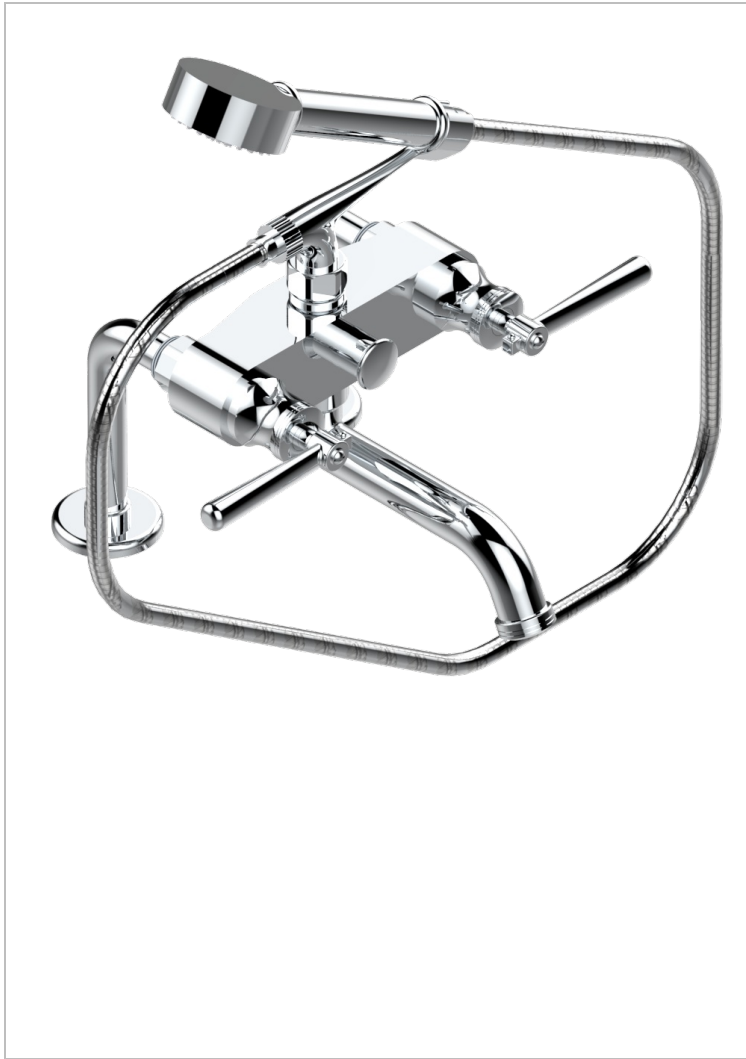

BEAUBOURG CON MANETAS

G7B-13G

Monobloc baÑo/ducha 1/2" con flexo, teleducha y columnas sobre encimera

THG[®]
PARIS

CARACTERÍSTICAS

- ACS : 21ACCLY034

ESPECIFICACIONES TÉCNICAS

- Recommandé : 3 bars (max. 5 bars) - Advised : 43,5 psi (max. 72 psi)
- Bec : 75 l/min à 3 bars - Douchette : 9,5 l/min à 3 bars
- Spout : 19,8 gpm at 43.5 psi - Handshower : 2.5 gpm at 43.5 psi

ESTÁNDAR

ACABADOS DISPONIBLES

Bronce claro - D01
Cerámica negra mate - D30
Cromo - A02
Cromo / dorado - G02
Cromo mate - C02
Dorado - F01

Dorado mate - F07
Dorado pálido - F30
Dorado pálido mate (sin barniz) - F31
Natural smoked Brass - A13
Níquel - B01
Níquel mate - C01

Níquel viejo - H28
Pvd blush - H62
Pvd blush mate - H60
Pvd color latón - H49
Pvd color latón mate - H50
Pvd color níquel - H55

Pvd color níquel mate - H56
Pvd color oro - H52
Pvd color oro mate - H53
Pvd grafito - H64
Pvd grafito mate - H65
Pvd marrón bronce - F33