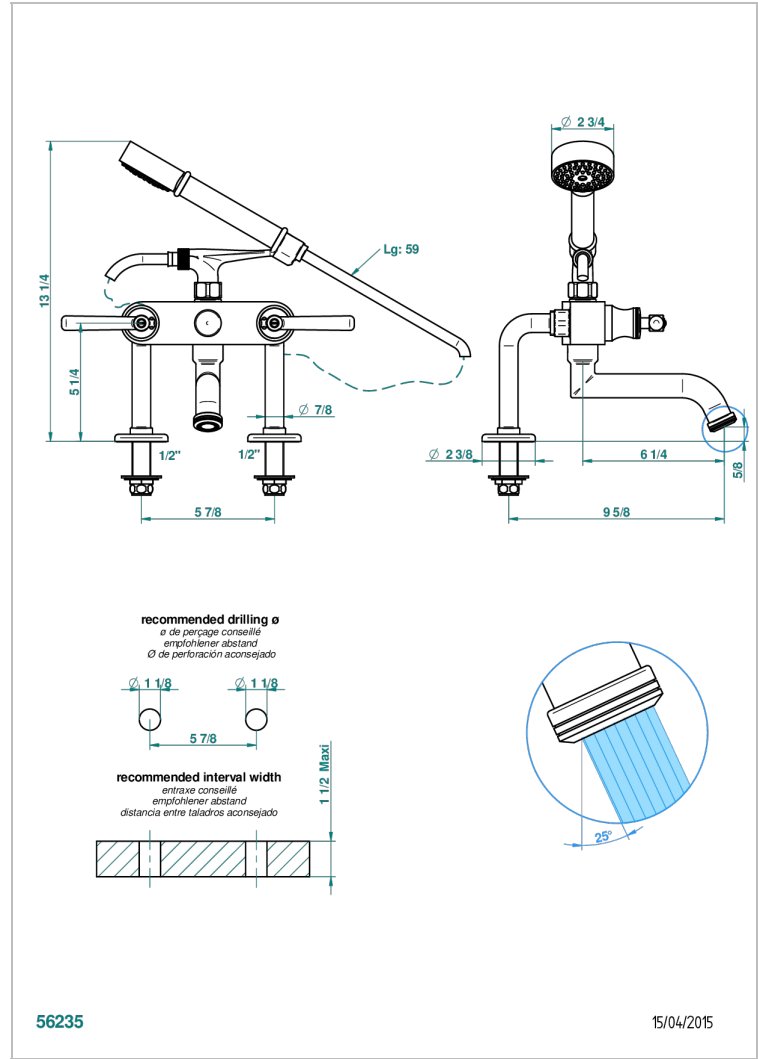

BEAUBOURG CON MANETAS

G7B-13G

Monobloc baÑo/ducha 1/2" con flexo, teleducha y columnas sobre encimera

THG[®]
PARIS

CARACTERÍSTICAS

- ACS : 21ACCLY034

ESPECIFICACIONES TÉCNICAS

- Recommandé : 3 bars (max. 5 bars) - Advised : 43,5 psi (max. 72 psi)
- Bec : 75 l/min à 3 bars - Douchette : 9,5 l/min à 3 bars
- Spout : 19,8 gpm at 43.5 psi - Handshower : 2.5 gpm at 43.5 psi