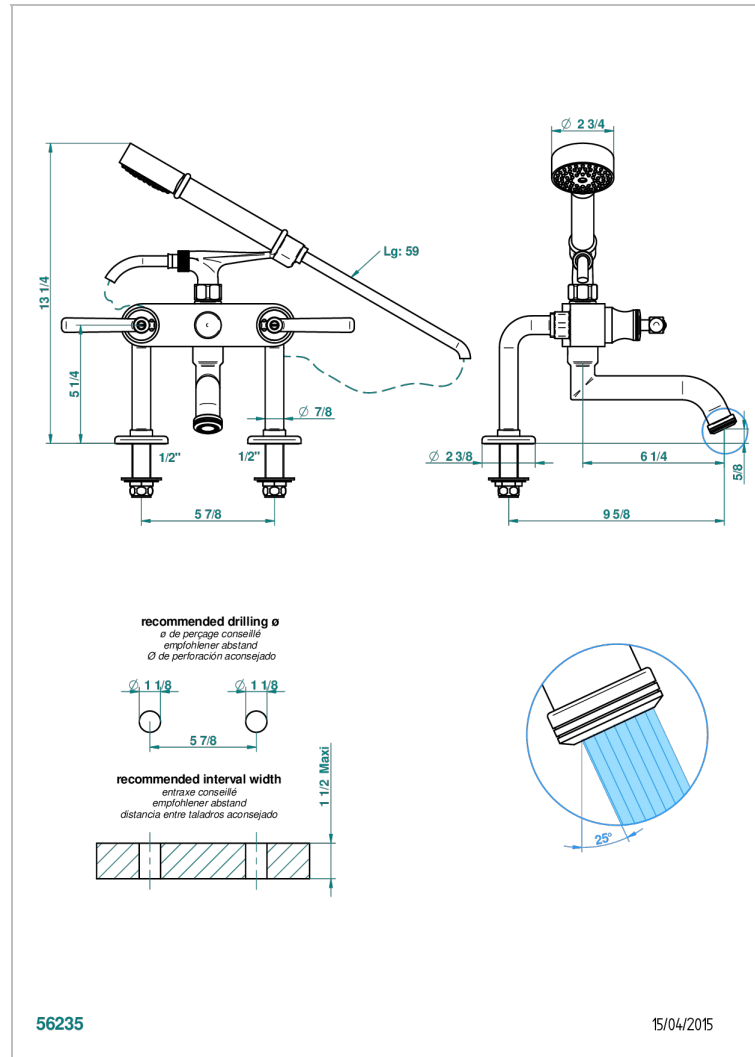

BEAUBOURG MIT HEBEL

G7B-13G

THG[®]
PARIS

Aufputz-wannenfüll- und brausebatterie 1/2" zur standmontage mit schlauch, handbrause und auflegegabel für handbrause

EIGENSCHAFTEN

- ACS : 21ACCLY034

TECHNISCHE DATEN

- Recommandé : 3 bars (max. 5 bars) - Advised : 43,5 psi (max. 72 psi)
- Bec : 75 l/min à 3 bars - Douchette : 9,5 l/min à 3 bars
- Spout : 19,8 gpm at 43.5 psi - Handshower : 2.5 gpm at 43.5 psi

ZERTIFIZIERUNGEN