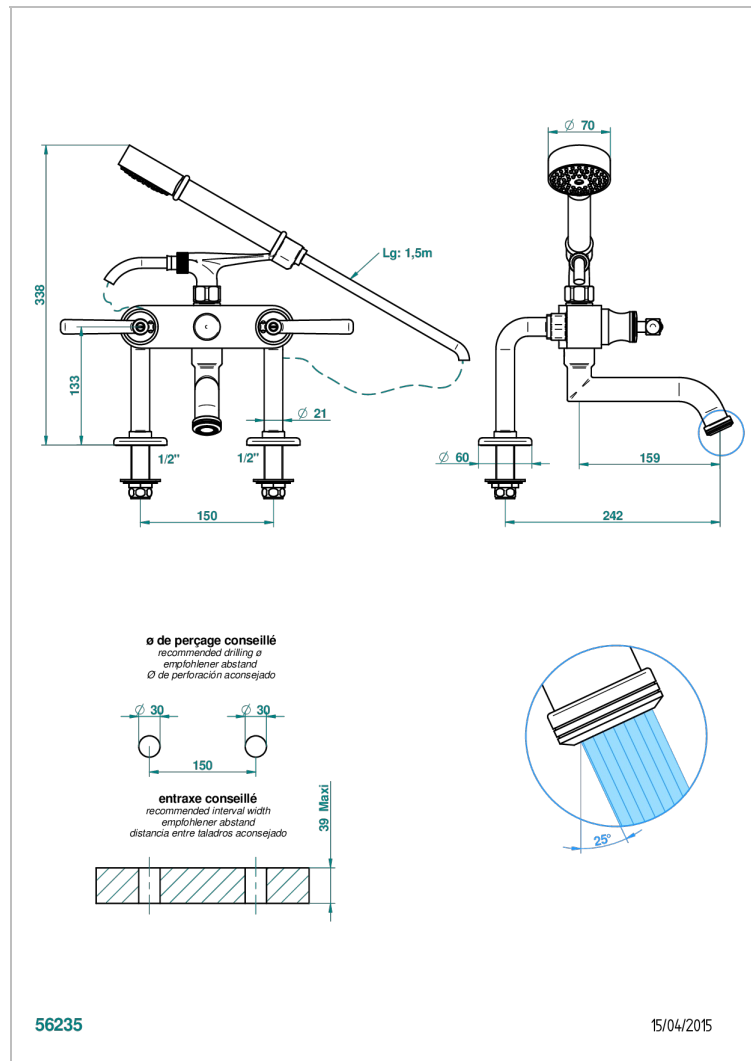

BEAUBOURG C РУКОЯТКАМИ

G7B-13G

THG[®]
PARIS

Смеситель для ванны/душа устанавливаемый на борту на два отверстия с душем и шлангом - 150 мм между центрами

ХАРАКТЕРИСТИКИ

- ACS : 21ACCLY034

СТАНДАРТЫ

ТЕХНИЧЕСКИЕ ХАРАКТЕРИСТИКИ

- Recommandé : 3 bars (max. 5 bars) - Advised : 43,5 psi (max. 72 psi)
- Bec : 75 l/min à 3 bars - Douchette : 9,5 l/min à 3 bars
- Spout : 19,8 gpm at 43.5 psi - Handshower : 2.5 gpm at 43.5 psi

ДОСТУПНЫЕ ВАРИАНТЫ ПОКРЫТИЙ