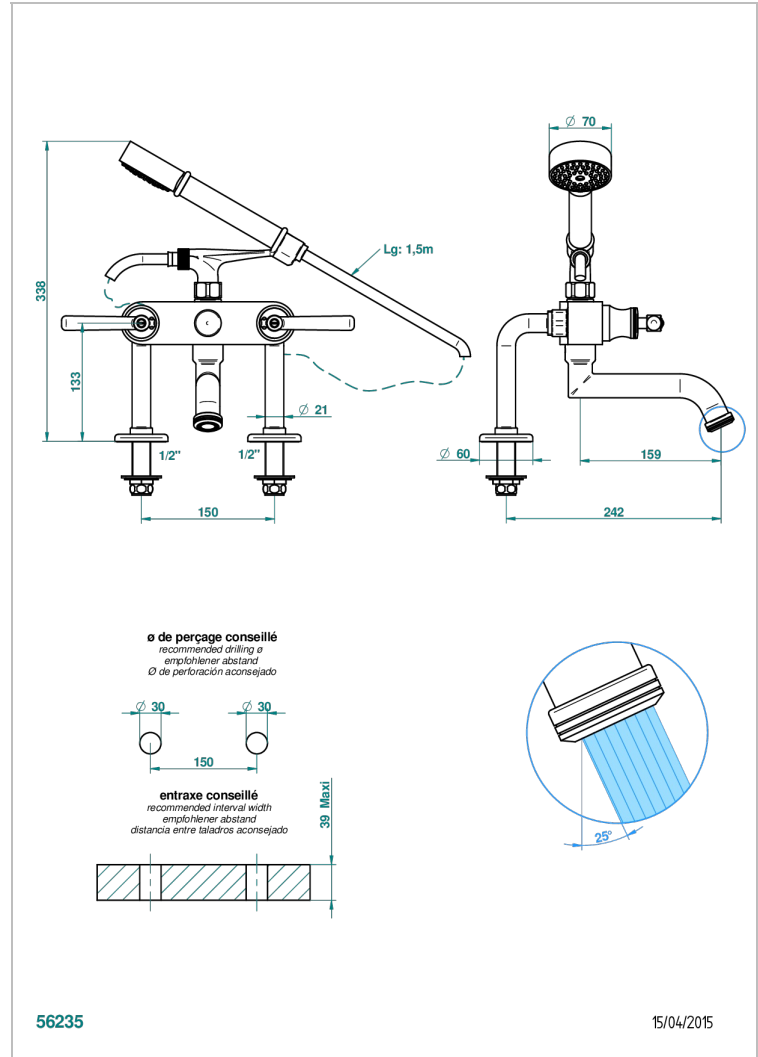

# BEAUBOURG CON MANETAS

G7B-13G

Monobloc bañó/ducha 1/2" con flexo, teleducha y columnas sobre encimera

THG<sup>®</sup>  
PARIS

## CARACTERÍSTICAS

- ACS : 21ACCLY034

## ESPECIFICACIONES TÉCNICAS

- Recommandé : 3 bars (max. 5 bars) - Advised : 43,5 psi (max. 72 psi)
- Bec : 75 l/min à 3 bars - Douchette : 9,5 l/min à 3 bars
- Spout : 19,8 gpm at 43.5 psi - Handshower : 2.5 gpm at 43.5 psi