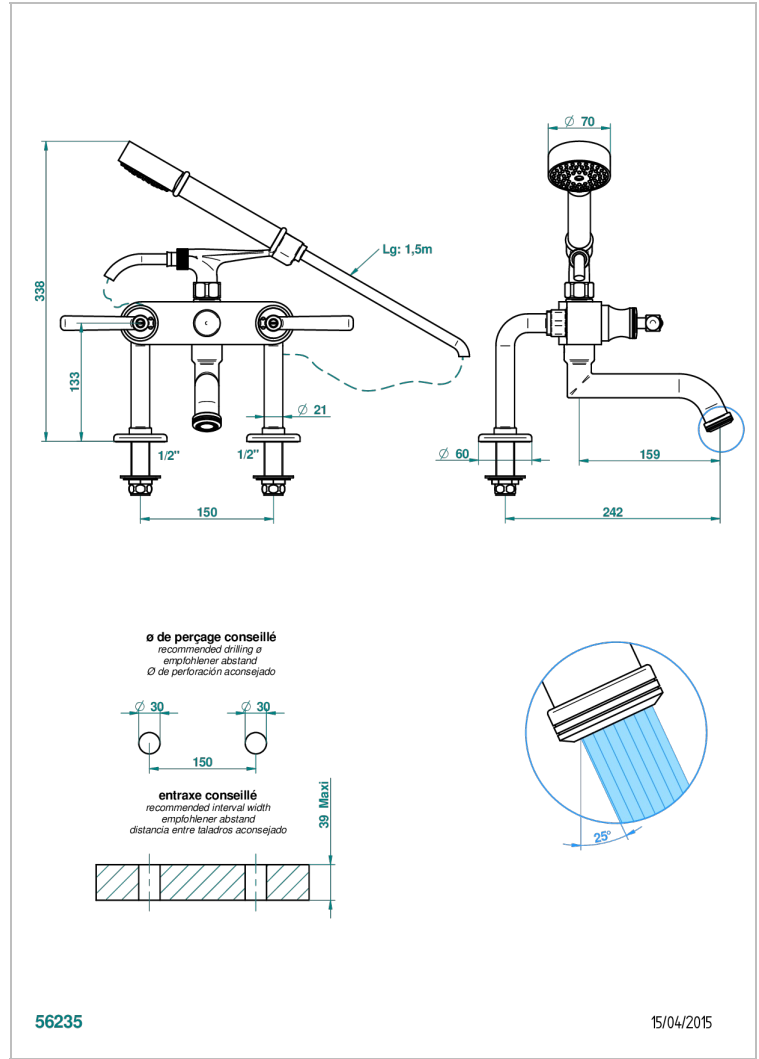

## THG® PARIS

G7B-13G

台式1/2"浴缸淋浴龙头，带软管和花洒

### 技术特征

- Recommandé : 3 bars (max. 5 bars) - Advised : 43,5 psi (max. 72 psi)
- Bec : 75 l/min à 3 bars - Douchette : 9,5 l/min à 3 bars
- Spout : 19,8 gpm at 43.5 psi - Handshower : 2.5 gpm at 43.5 psi