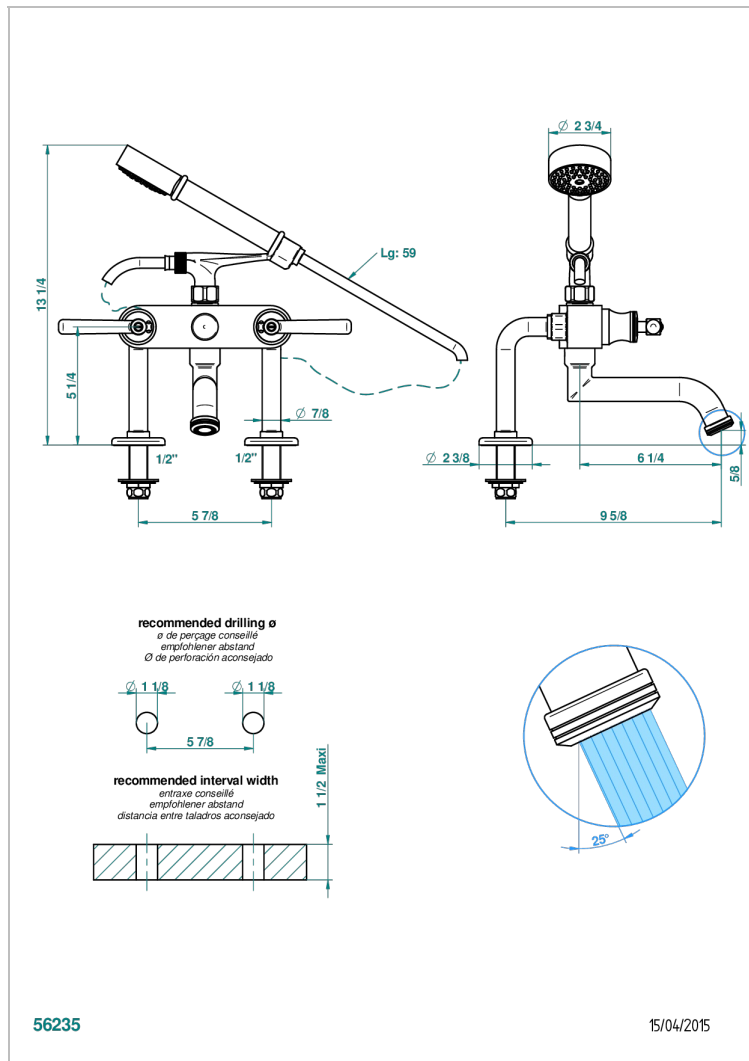

# BEAUBOURG C РУКОЯТКАМИ

G7B-13G

THG<sup>®</sup>  
PARIS

Смеситель для ванны/душа устанавливаемый на борту на два отверстия с душем и шлангом - 150 мм между центрами

## ТЕХНИЧЕСКИЕ ХАРАКТЕРИСТИКИ

- Recommandé : 3 bars (max. 5 bars) - Advised : 43,5 psi (max. 72 psi)
- Bec : 75 l/min à 3 bars - Douchette : 9,5 l/min à 3 bars
- Spout : 19,8 gpm at 43.5 psi - Handshower : 2.5 gpm at 43.5 psi