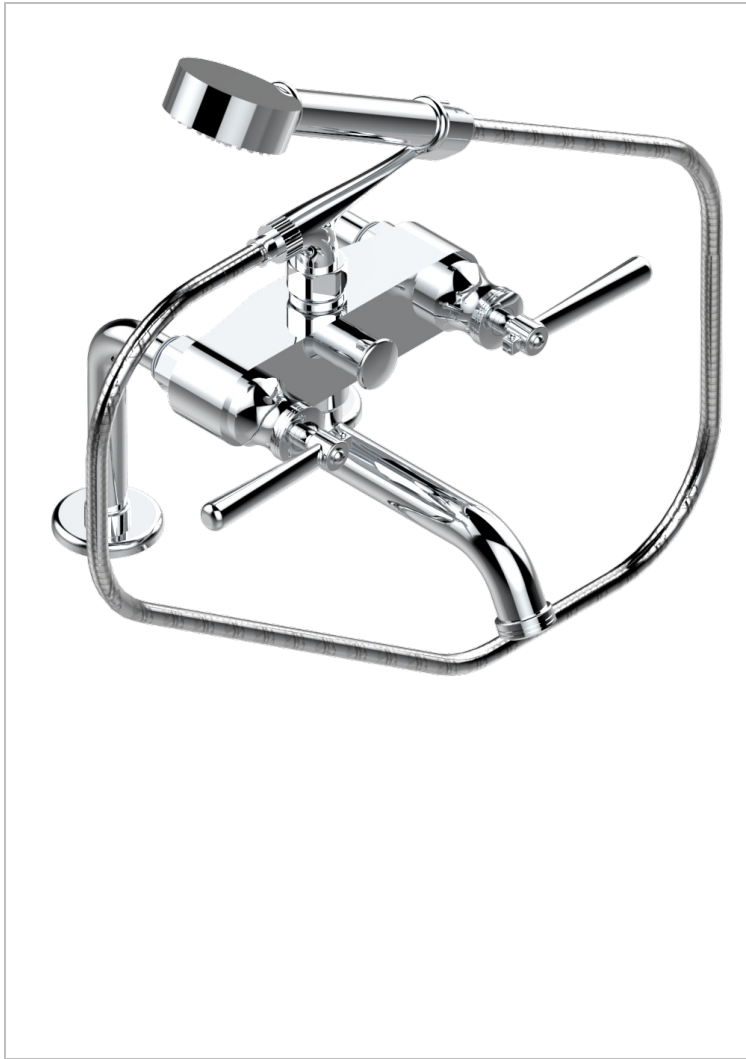

BEAUBOURG CON MANETAS

G7B-13G

Monobloc bañó/ducha 1/2" con flexo, teleducha y columnas sobre encimera

THG[®]
PARIS

CARACTERÍSTICAS

- ACS : 21ACCLY034

ESTÁNDAR

ESPECIFICACIONES TÉCNICAS

- Recommandé : 3 bars (max. 5 bars) - Advised : 43,5 psi (max. 72 psi)
- Bec : 75 l/min à 3 bars - Douchette : 9,5 l/min à 3 bars
- Spout : 19,8 gpm at 43.5 psi - Handshower : 2.5 gpm at 43.5 psi

ACABADOS DISPONIBLES

Bronce claro - D01
Cerámica negra mate - D30
Cromo - A02
Cromo / dorado - G02
Cromo mate - C02
Dorado - F01

Dorado mate - F07
Dorado pálido - F30
Dorado pálido mate (sin barniz) - F31
Natural smoked Brass - A13
Níquel - B01
Níquel mate - C01

Níquel viejo - H28
Pvd blush - H62
Pvd blush mate - H60
Pvd color latón - H49
Pvd color latón mate - H50
Pvd color níquel - H55

Pvd color níquel mate - H56
Pvd color oro - H52
Pvd color oro mate - H53
Pvd grafito - H64
Pvd grafito mate - H65
Pvd marrón bronce - F33