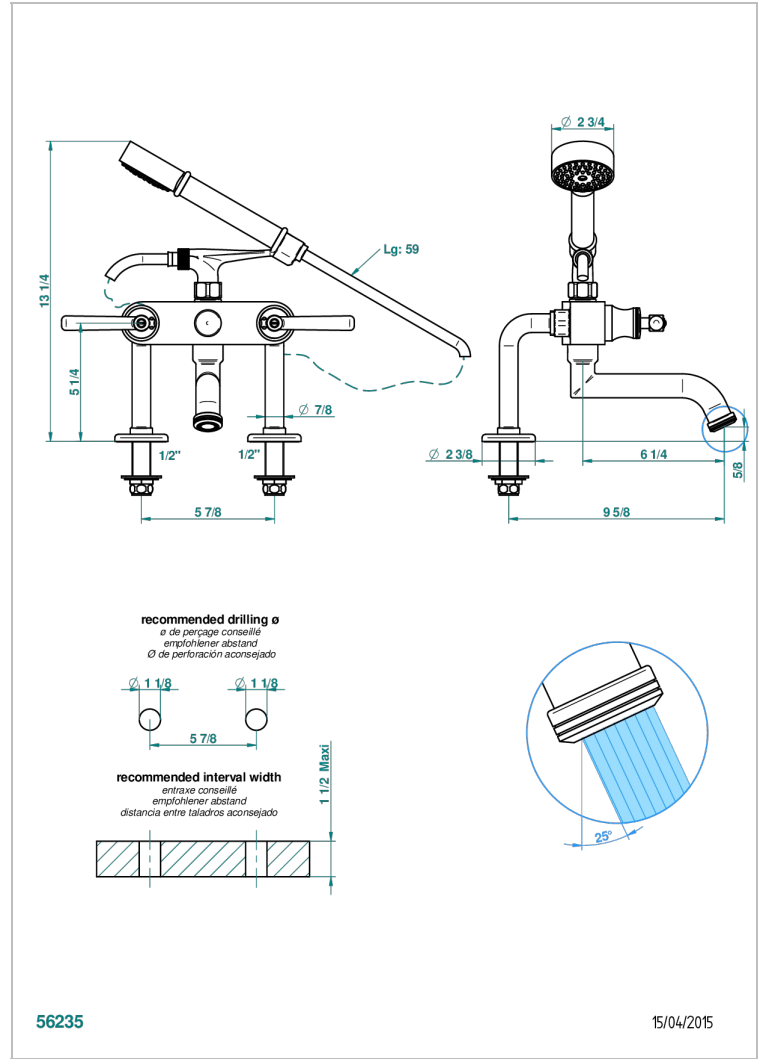

BEAUBOURG CON MANETAS

G7B-13G

Monobloc bañó/ducha 1/2" con flexo, teleducha y columnas sobre encimera

THG[®]
PARIS

CARACTERÍSTICAS

- ACS : 21ACCLY034

ESTÁNDAR

ESPECIFICACIONES TÉCNICAS

- Recommandé : 3 bars (max. 5 bars) - Advised : 43,5 psi (max. 72 psi)
- Bec : 75 l/min à 3 bars - Douchette : 9,5 l/min à 3 bars
- Spout : 19,8 gpm at 43.5 psi - Handshower : 2.5 gpm at 43.5 psi

ACABADOS DISPONIBLES