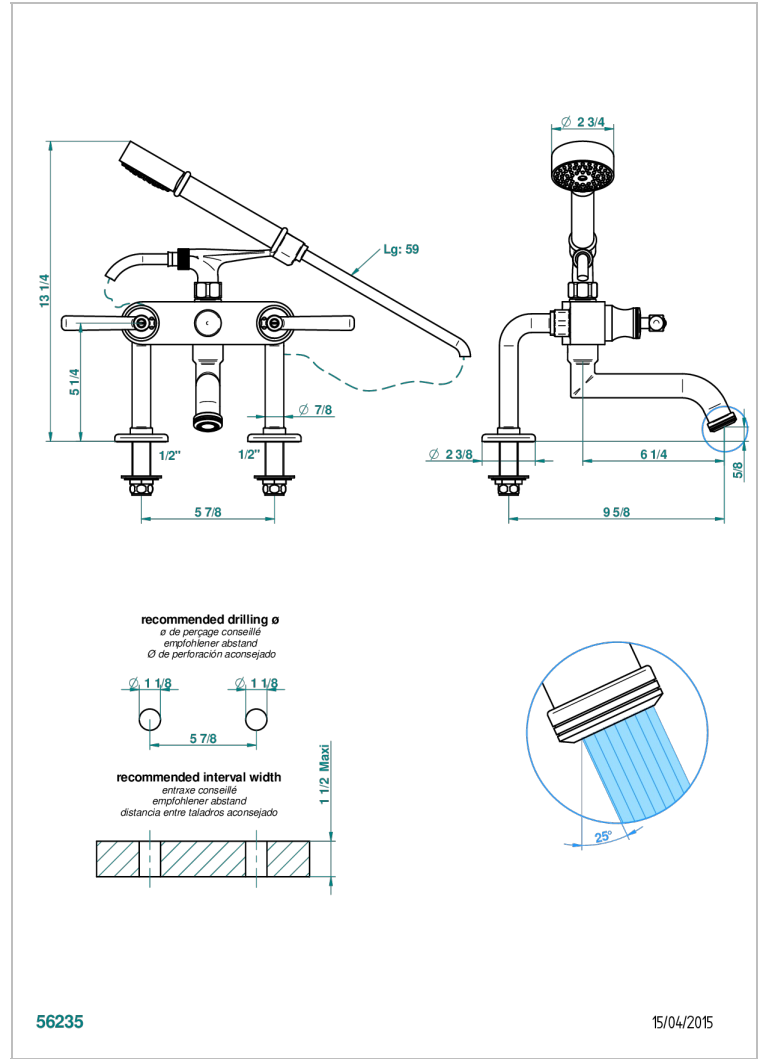

## THG® PARIS

G7B-13G

台式1/2"浴缸淋浴龙头，带软管和花洒

### 技术特征

- Recommandé : 3 bars (max. 5 bars) - Advised : 43,5 psi (max. 72 psi)
- Bec : 75 l/min à 3 bars - Douchette : 9,5 l/min à 3 bars
- Spout : 19,8 gpm at 43.5 psi - Handshower : 2.5 gpm at 43.5 psi