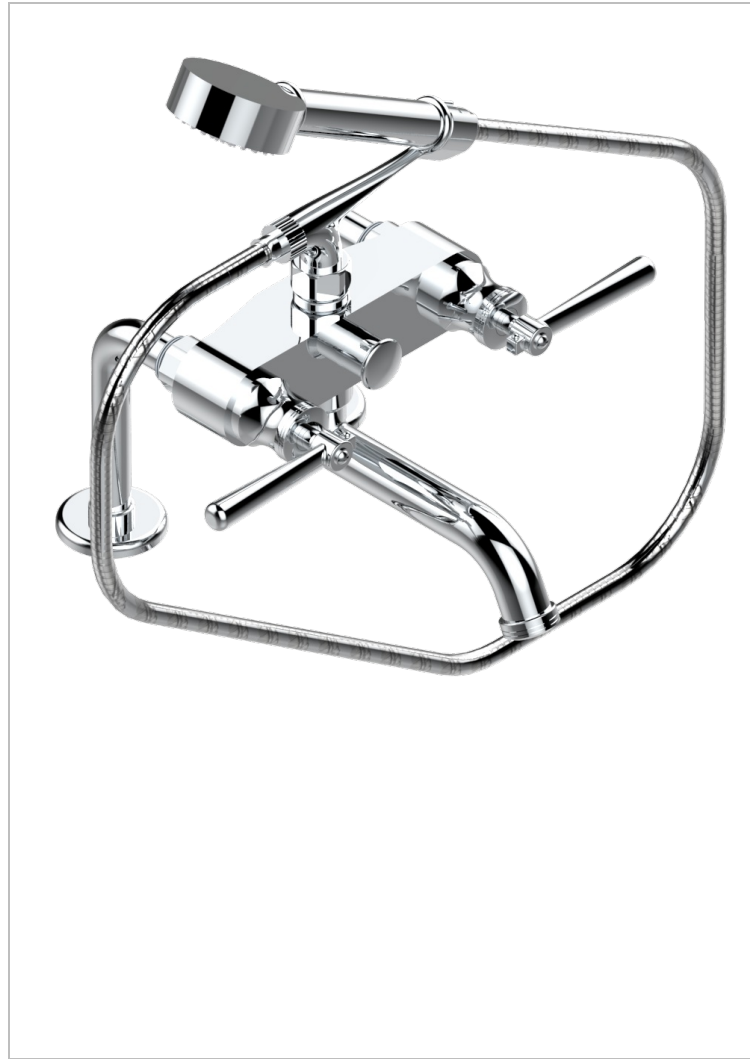

## THG® PARIS

G7B-13G

台式1/2"浴缸淋浴龙头，带软管和花洒

### 特色

- ACS : 21ACCLY034