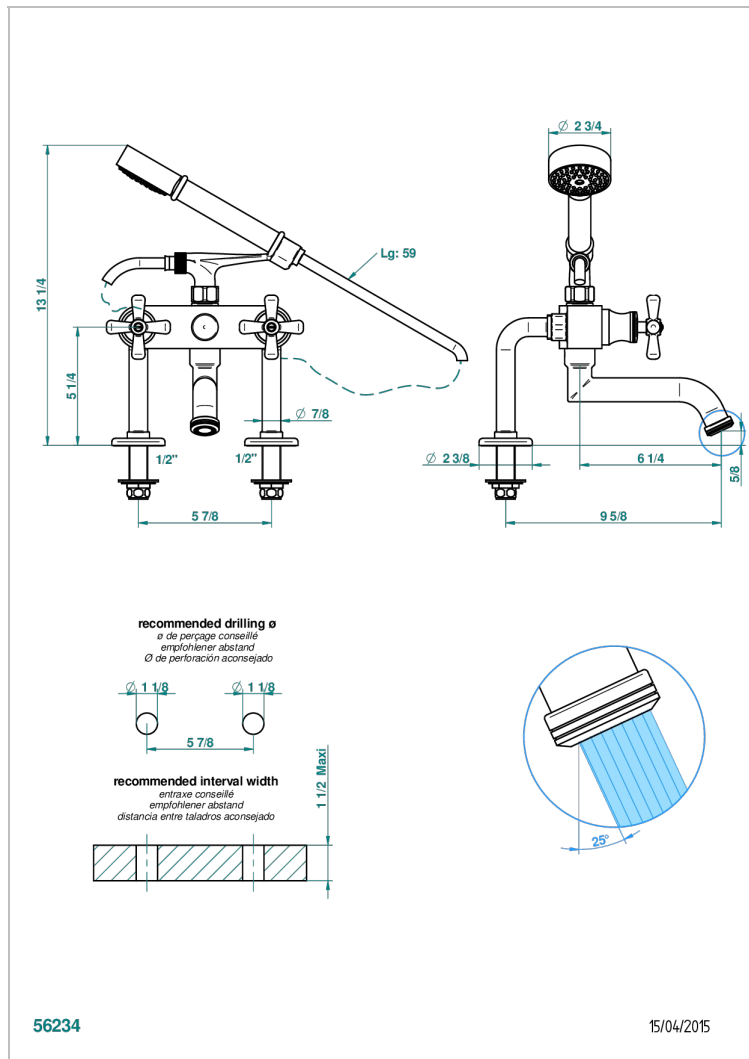

Aufputz-wannenfüll- und brausebatterie 1/2" zur standmontage mit schlauch, handbrause und auflegegabel für handbrause

### TECHNISCHE DATEN

- Recommandé : 3 bars (max. 5 bars) - Advised : 43,5 psi (max. 72 psi)
- Bec : 75 l/min à 3 bars - Douchette : 9,5 l/min à 3 bars
- Spout : 19,8 gpm at 43.5 psi - Handshower : 2.5 gpm at 43.5 psi