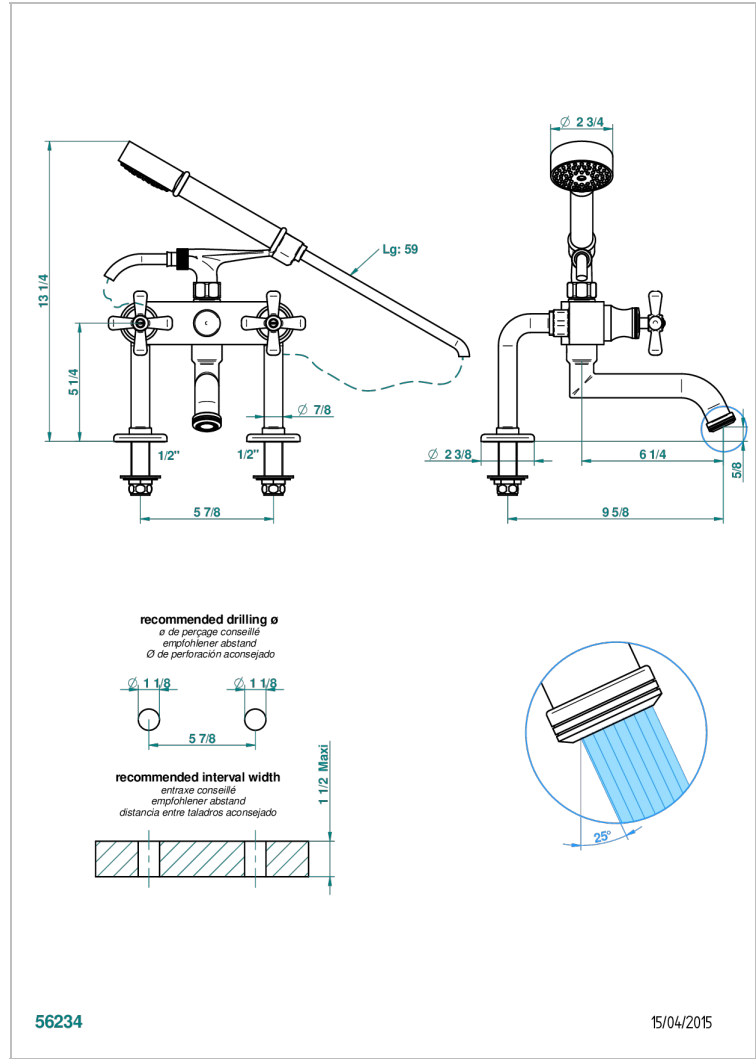

Aufputz-wannenfüll- und brausebatterie 1/2" zur standmontage mit schlauch, handbrause und auflegegabel für handbrause

EIGENSCHAFTEN

- ACS : 21ACCLY034

TECHNISCHE DATEN

- Recommandé : 3 bars (max. 5 bars) - Advised : 43,5 psi (max. 72 psi)
- Bec : 75 l/min à 3 bars - Douchette : 9,5 l/min à 3 bars
- Spout : 19,8 gpm at 43.5 psi - Handshower : 2.5 gpm at 43.5 psi

Pvd umber - H66
 Pvd umber matt - H67
 Silbernickel - B01