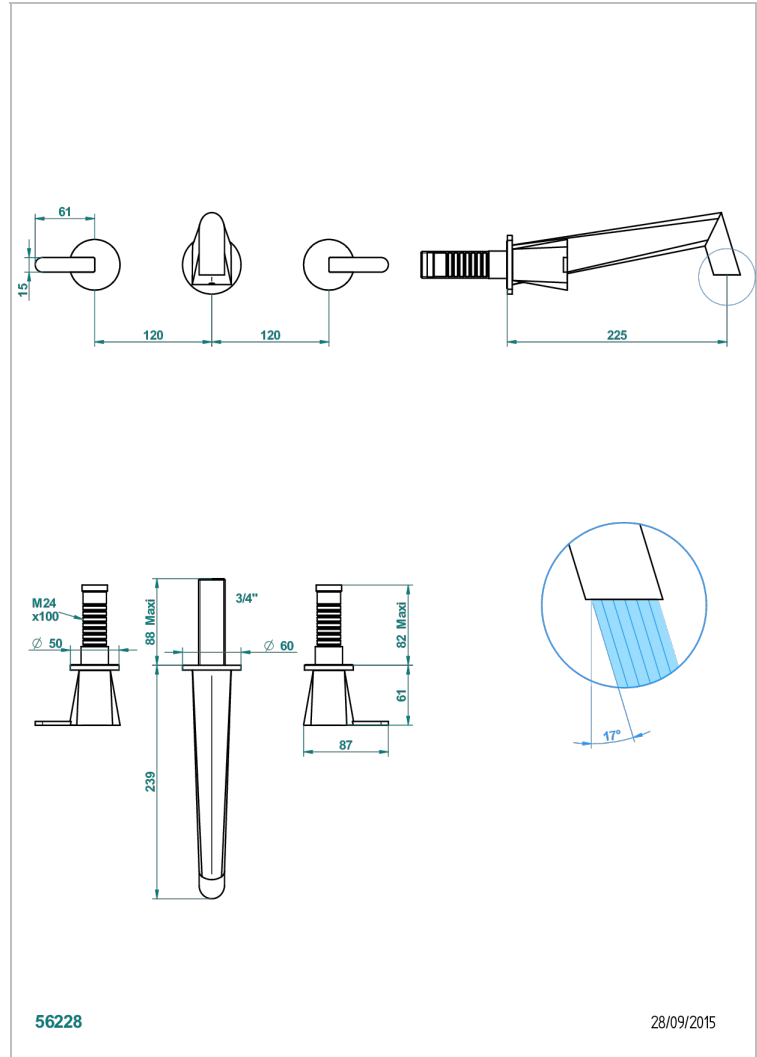

METAMORPHOSE A MANETTES

G6B-41SGB

Garniture pour mélangeur de bain mural, bec super goliath

THG[®]
PARIS

56228

28/09/2015

CARACTÉRISTIQUES

- Métamorphose à manettes
- Garniture pour mélangeur de bain mural, bec super goliath

PRODUITS ASSOCIÉS

- Ref. G00-40AM/US Partie à encastrier pour mélangeur mural - version manettes- standard américain

FINITIONS DISPONIBLES

Bronze clair - D01
Chromé - A02
Chromé mat - C02
Doré brillant - F01
Doré mat - F07
Nickel brillant - B01