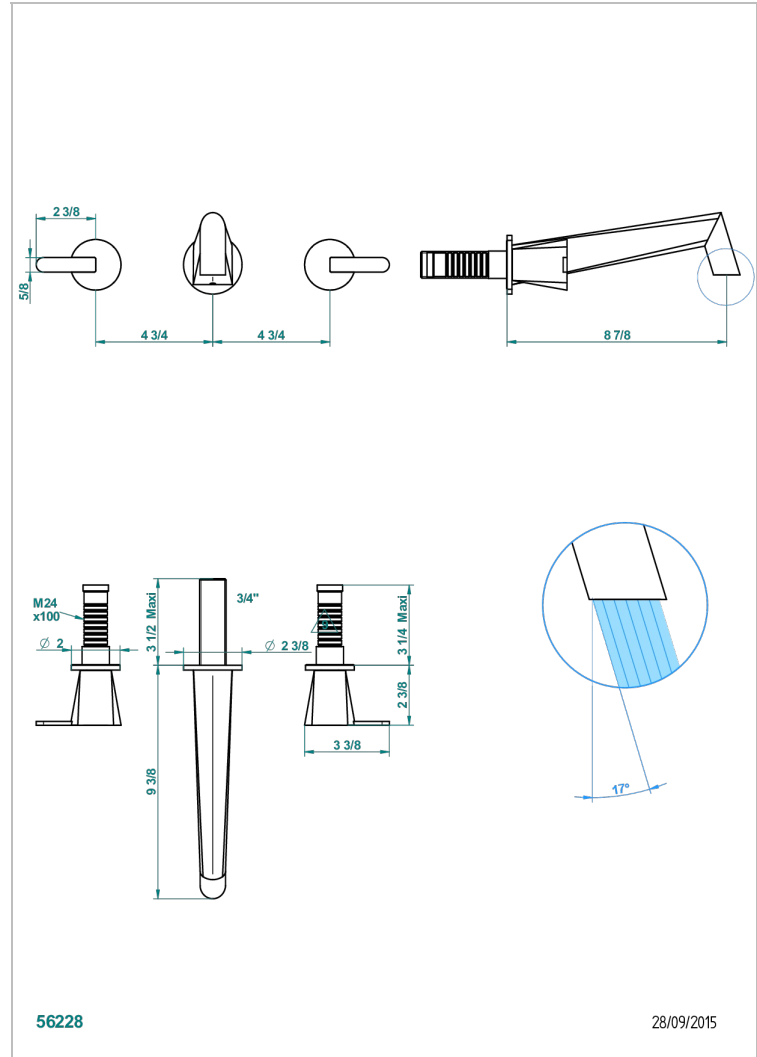

# METAMORPHOSE A MANETTES

G6B-41SGB

Garniture pour mélangeur de bain mural, bec super goliath

THG<sup>®</sup>  
PARIS

## CARACTÉRISTIQUES

- Métamorphose à manettes
- Garniture pour mélangeur de bain mural, bec super goliath

## PRODUITS ASSOCIÉS

- Ref. G00-40AM/US Partie à encastrer pour mélangeur mural - version manettes- standard américain