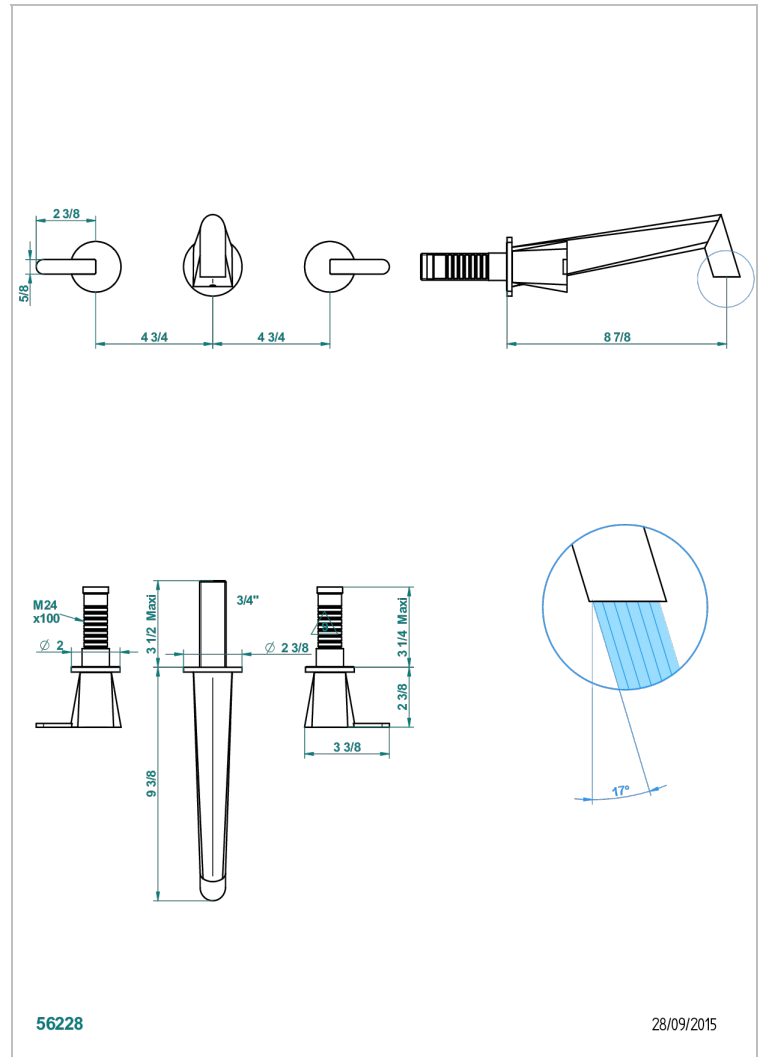

# METAMORPHOSE CON MANETAS

G6B-41SGB

Trim only for wall mounted 3-hole bath mixer

THG<sup>®</sup>  
PARIS

## CARACTERÍSTICAS

- Métamorphose con manetas
- Trim only for wall mounted 3-hole bath mixer

## PRODUCTOS RELACIONADOS

- Ref. G00-40AM/US Partie à encastrier pour mélangeur mural - version manettes- standard américain