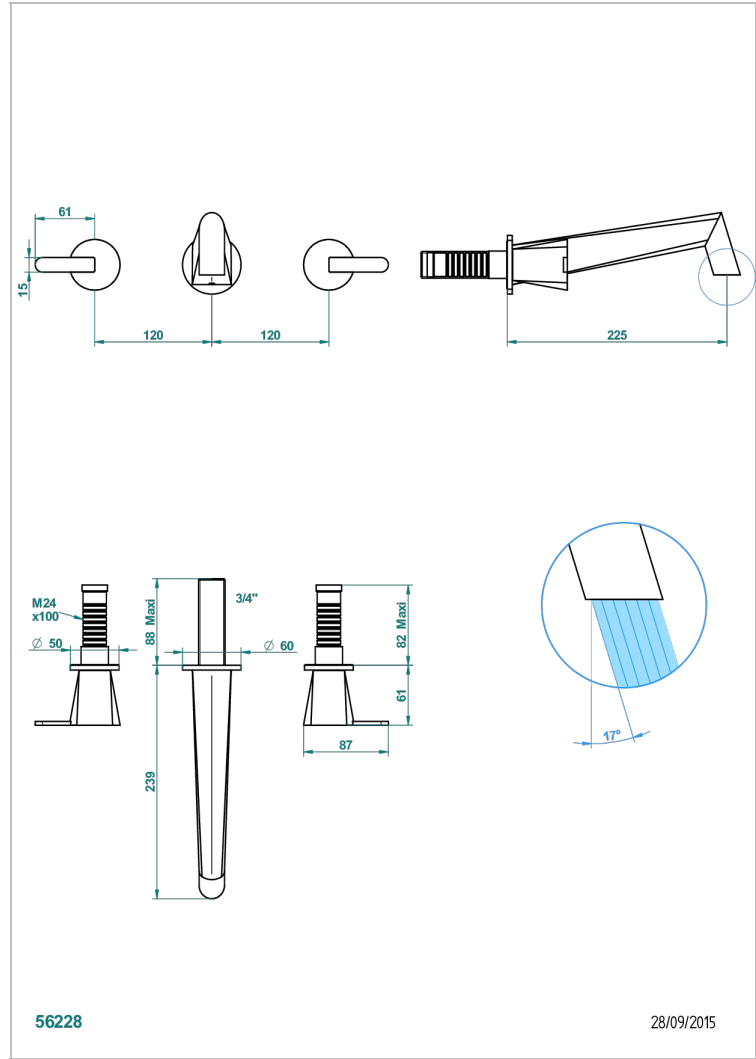

METAMORPHOSE MIT HEBEL

G6B-41SGB

Garnitur für Wannenfüllbatterie zur Wandmontage

THG[®]
PARIS

EIGENSCHAFTEN

- Métamorphose mit Hebel
- Garnitur für Wannenfüllbatterie zur Wandmontage

ÄHNLICHE PRODUKTE

- Ref. G00-40AC Up-teil für wandarmatur
- Ref. G00-40AM Up-teil für wandarmatur

VERFÜGBARE OBERFLÄCHEN

Altnickel - H28
Blassgold - F30
Blassgold matt unlackiert - F31
Bronze hell - D01
Chrom - A02
Chrom matt - C02

Gold - F01
Gold matt - F07
Kupfer alrot matt lackiert - H07
Mattschwarz keramik - D30
Nickel matt - C01
Pvd blush - H62