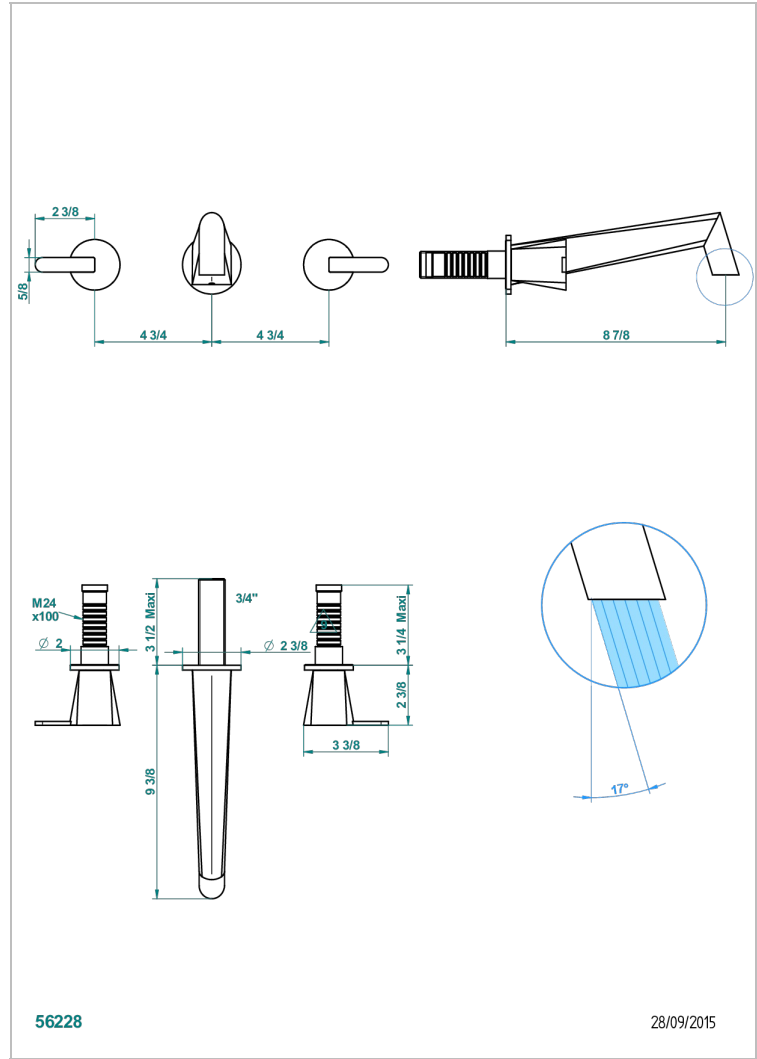

METAMORPHOSE A MANETTES

G6B-41SGB

Garniture pour mélangeur de bain mural, bec super goliath

THG[®]
PARIS

CARACTÉRISTIQUES

- Métamorphose à manettes
- Garniture pour mélangeur de bain mural, bec super goliath

PRODUITS ASSOCIÉS

- Ref. G00-40AC Partie à encastrer pour mélangeur mural - version croisillons
- Ref. G00-40AM Partie à encastrer pour mélangeur mural - version manettes

FINITIONS DISPONIBLES

Bronze clair - D01
Chromé - A02
Chromé mat - C02
Doré brillant - F01
Doré mat - F07
Nickel brillant - B01