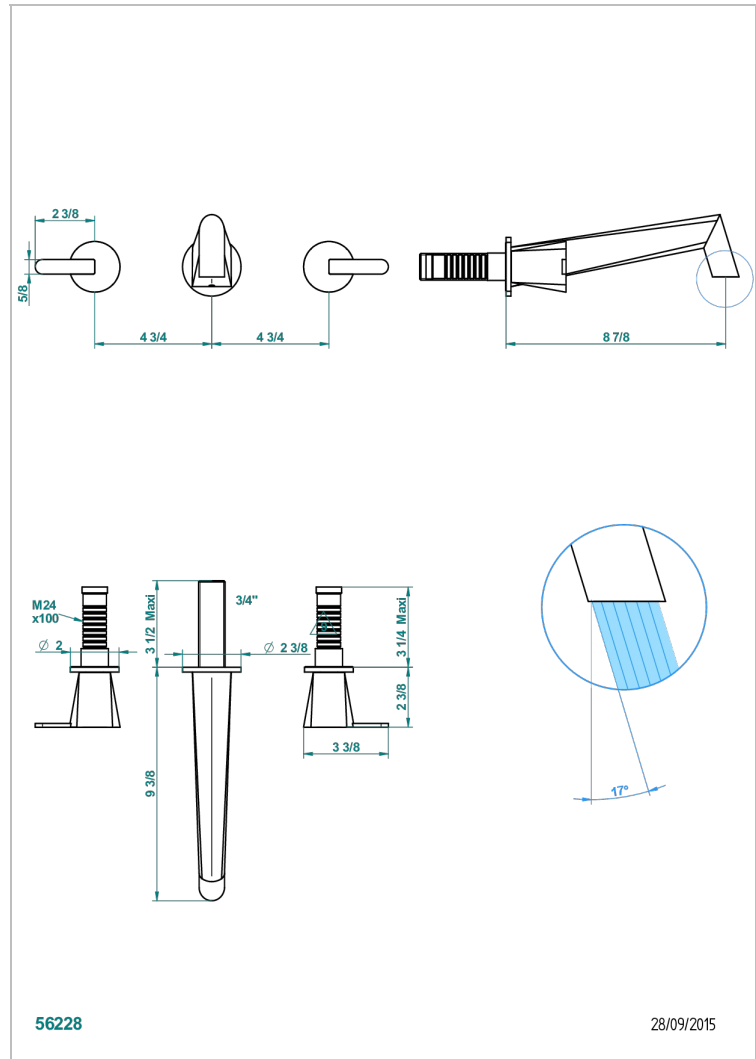

# METAMORPHOSE MIT HEBEL

G6B-41SGB

Garnitur für Wannenfüllbatterie zur Wandmontage

THG<sup>®</sup>  
PARIS

## EIGENSCHAFTEN

- Métamorphose mit Hebel
- Garnitur für Wannenfüllbatterie zur Wandmontage

## ÄHNLICHE PRODUKTE

- Ref. G00-40AC Up-teil für wandarmatur
- Ref. G00-40AM Up-teil für wandarmatur