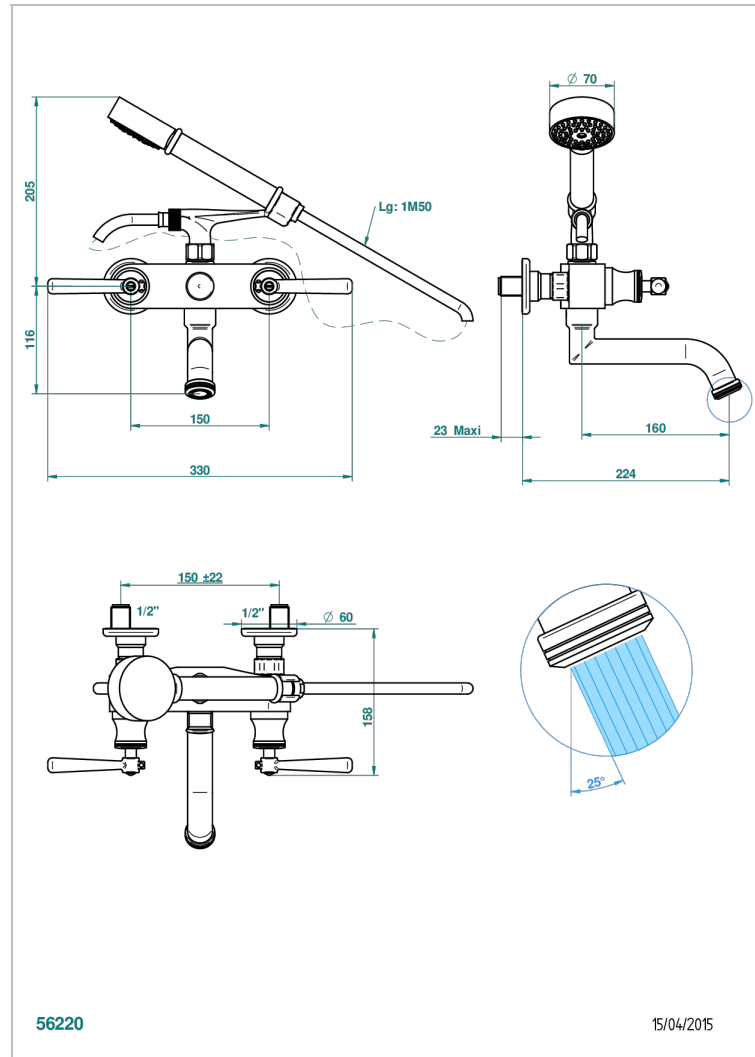

BEAUBOURG CON MANETAS

G7B-13B

Monobloc baÑo/ducha visto 1/2" con flexo y teleducha

THG[®]
PARIS

CARACTERÍSTICAS

- ACS : 21ACCLY033

ESPECIFICACIONES TÉCNICAS

- Recommandé : 3 bars (max. 5 bars) - Advised : 43,5 psi (max. 72 psi)
- Bec : 75 l/min à 3 bars - Douchette : 9,5 l/min à 3 bars
- Spout : 19,8 gpm at 43.5 psi - Handshower : 2.5 gpm at 43.5 psi

ESTÁNDAR

ACABADOS DISPONIBLES

Bronce claro - D01
Cerámica negra mate - D30
Cromo - A02
Cromo / dorado - G02
Cromo mate - C02
Dorado - F01

Dorado mate - F07
Dorado pálido - F30
Dorado pálido mate (sin barniz) - F31
Natural smoked Brass - A13
Níquel - B01
Níquel mate - C01