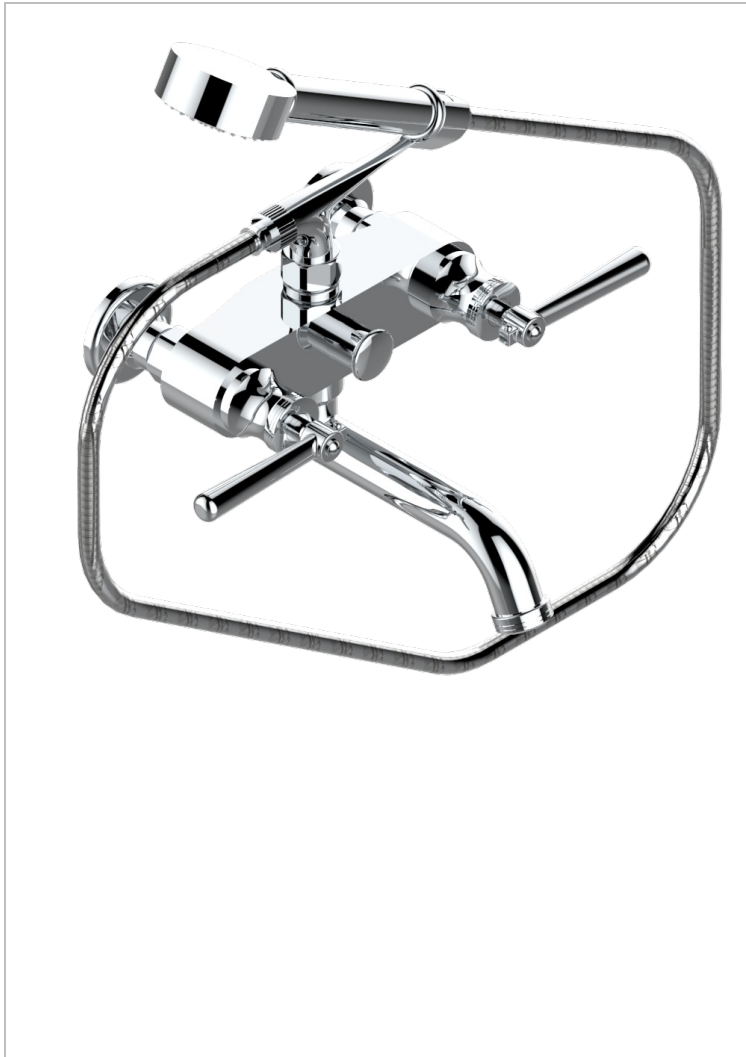

BEAUBOURG CON MANETAS

G7B-13B

Monobloc baÑo/ducha visto 1/2" con flexo y teleducha

THG[®]
PARIS

CARACTERÍSTICAS

- ACS : 21ACCLY033

ESPECIFICACIONES TÉCNICAS

- Recommandé : 3 bars (max. 5 bars) - Advised : 43,5 psi (max. 72 psi)
- Bec : 75 l/min à 3 bars - Douchette : 9,5 l/min à 3 bars
- Spout : 19,8 gpm at 43.5 psi - Handshower : 2.5 gpm at 43.5 psi

ESTÁNDAR

ACABADOS DISPONIBLES

Bronce claro - D01
Cerámica negra mate - D30
Cromo - A02
Cromo / dorado - G02
Cromo mate - C02
Dorado - F01

Dorado mate - F07
Dorado pálido - F30
Dorado pálido mate (sin barniz) - F31
Natural smoked Brass - A13
Níquel - B01
Níquel mate - C01

Níquel viejo - H28
Pvd blush - H62
Pvd blush mate - H60
Pvd color latón - H49
Pvd color latón mate - H50
Pvd color níquel - H55

Pvd color níquel mate - H56
Pvd color oro - H52
Pvd color oro mate - H53
Pvd grafito - H64
Pvd grafito mate - H65
Pvd marrón bronce - F33