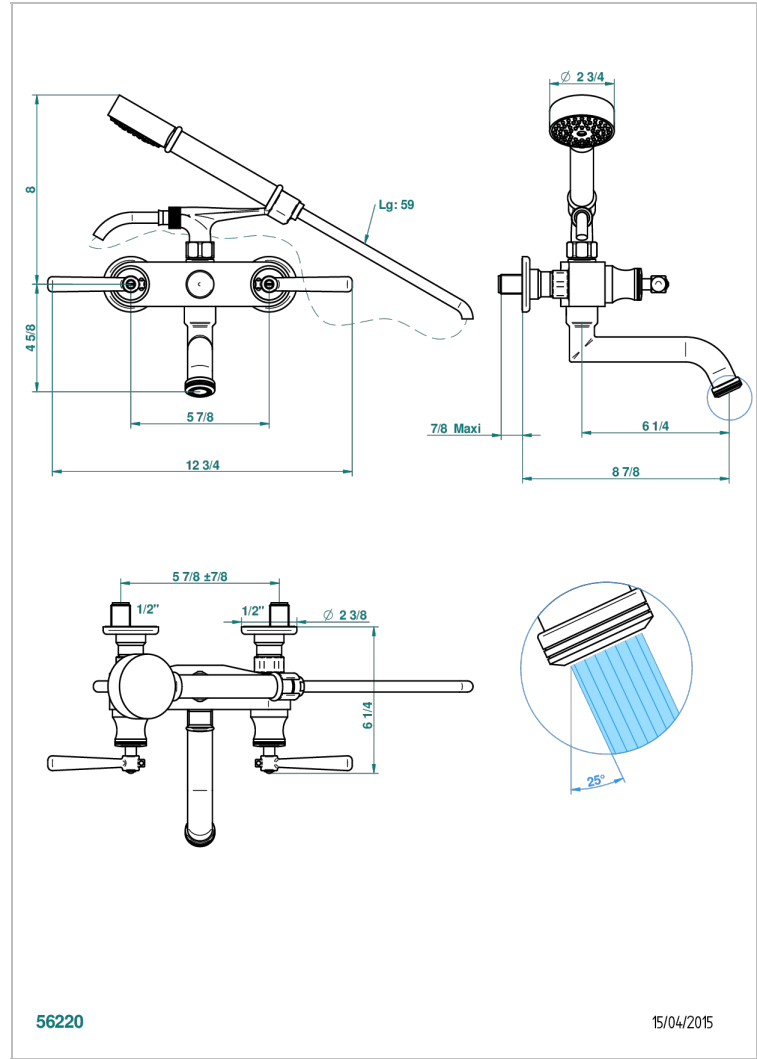

# BEAUBOURG CON MANETAS

G7B-13B

Monobloc baÑo/ducha visto 1/2" con flexo y teleducha

THG<sup>®</sup>  
PARIS

## ESPECIFICACIONES TÉCNICAS

- Recommandé : 3 bars (max. 5 bars) - Advised : 43,5 psi (max. 72 psi)
- Bec : 75 l/min à 3 bars - Douchette : 9,5 l/min à 3 bars
- Spout : 19,8 gpm at 43.5 psi - Handshower : 2.5 gpm at 43.5 psi