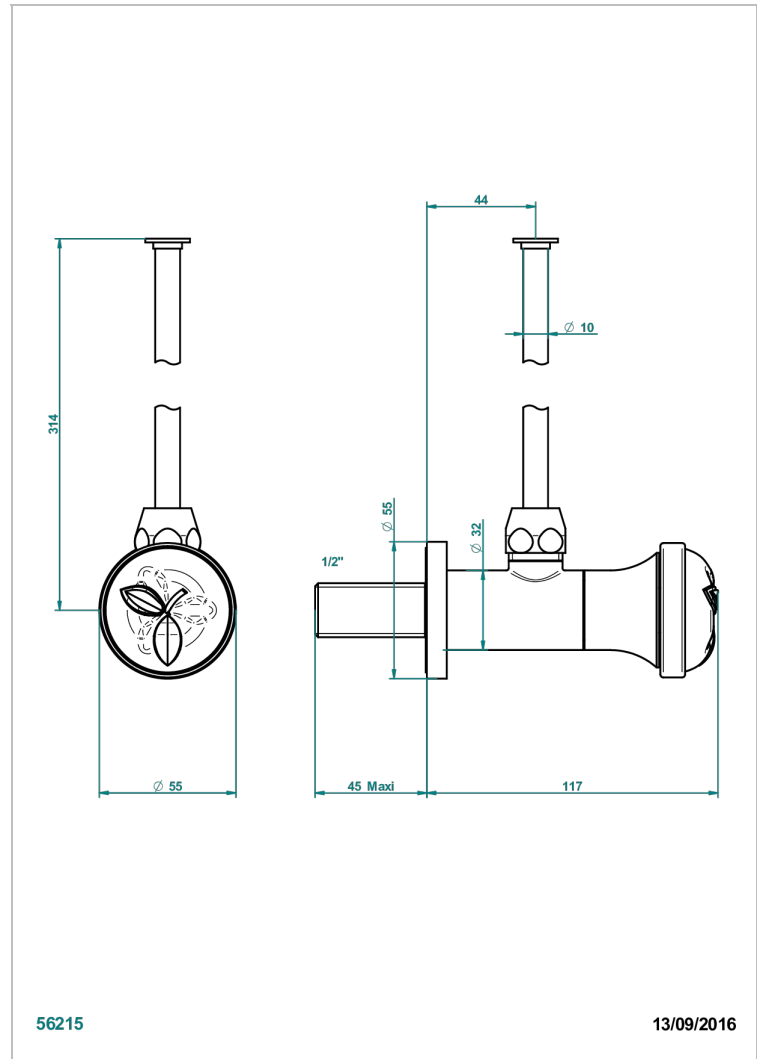

# POMME KRISTALL-GOLDGLANZ

A46-181/S

Eckventil 1/2" mit Schubrosette und 30 cm Kupferrohr

THG<sup>®</sup>  
PARIS

## EIGENSCHAFTEN

- Pomme Kristall-Goldglanz
- Eckventil 1/2" mit Schubrosette und 30 cm Kupferrohr

## VERFÜGBARE OBERFLÄCHEN

Altnickel - H28  
Blassgold - F30  
Blassgold matt unlackiert - F31  
Bronze hell - D01  
Chrom - A02  
Chrom / gold - G02

Chrom matt - C02  
Gold - F01  
Gold matt - F07  
Kupfer altrot matt lackiert - H07  
Mattschwarz keramik - D30  
Nickel matt - C01