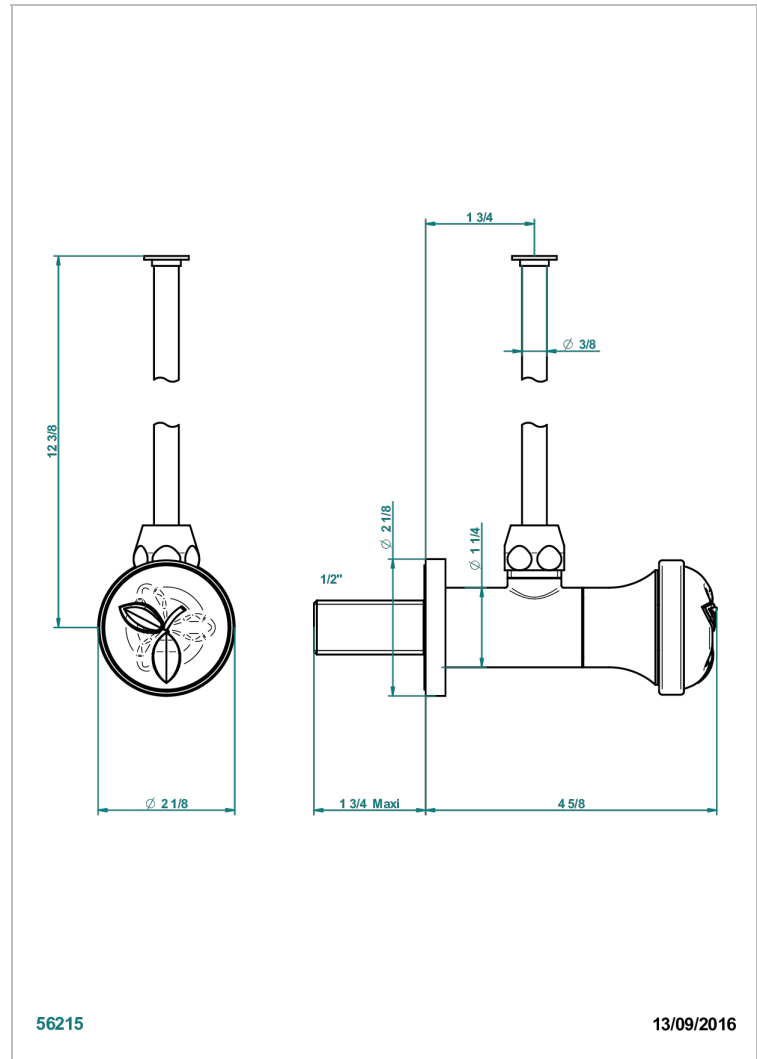

POMME KRISTALL-GOLDGLANZ

A46-181/S

Eckventil 1/2" mit Schubrosette und 30 cm Kupferrohr

THG[®]
PARIS

EIGENSCHAFTEN

- Pomme Kristall-Goldglanz
- Eckventil 1/2" mit Schubrosette und 30 cm Kupferrohr

VERFÜGBARE OBERFLÄCHEN

Altnickel - H28
Blassgold - F30
Blassgold matt unlackiert - F31
Bronze hell - D01
Chrom - A02
Chrom / gold - G02

Chrom matt - C02
Gold - F01
Gold matt - F07
Kupfer altrot matt lackiert - H07
Mattschwarz keramik - D30
Nickel matt - C01