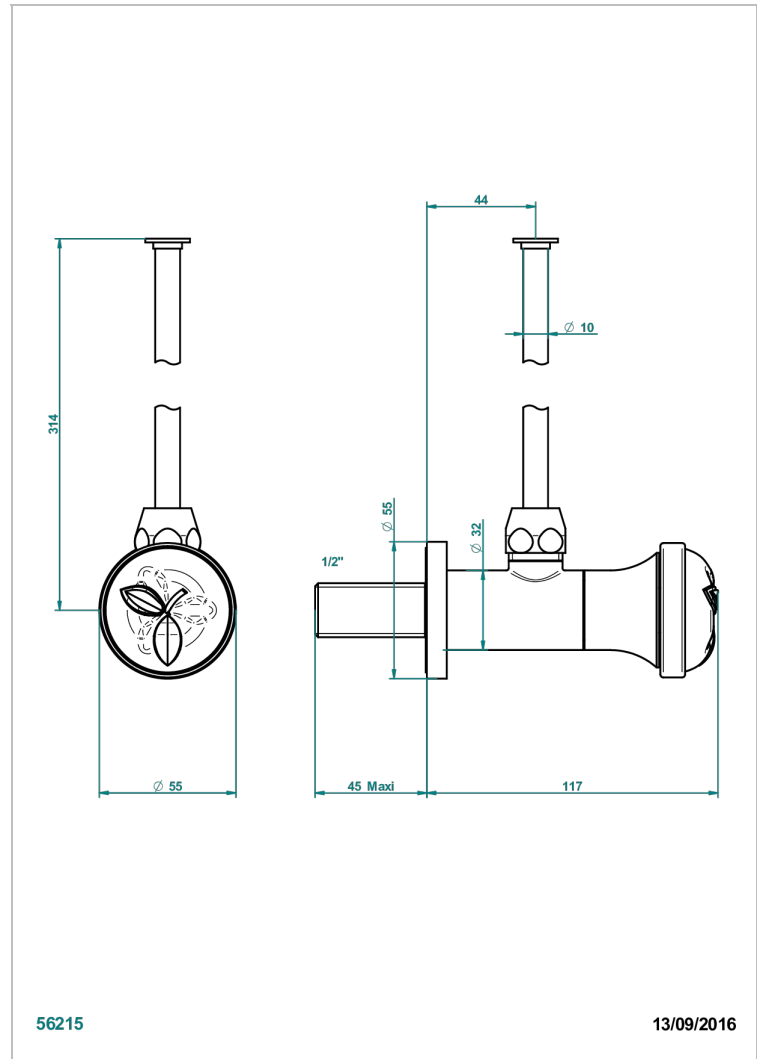

POMME KRISTALL-GOLDGLANZ

A46-181/S

Eckventil 1/2" mit Schubrosette und 30 cm Kupferrohr

THG[®]
PARIS

EIGENSCHAFTEN

- Pomme Kristall-Goldglanz
- Eckventil 1/2" mit Schubrosette und 30 cm Kupferrohr

VERFÜGBARE OBERFLÄCHEN

Altnickel - H28
Blassgold - F30
Blassgold matt unlackiert - F31
Bronze hell - D01
Chrom - A02
Chrom / gold - G02

Chrom matt - C02
Gold - F01
Gold matt - F07
Kupfer altrot matt lackiert - H07
Mattschwarz keramik - D30
Nickel matt - C01