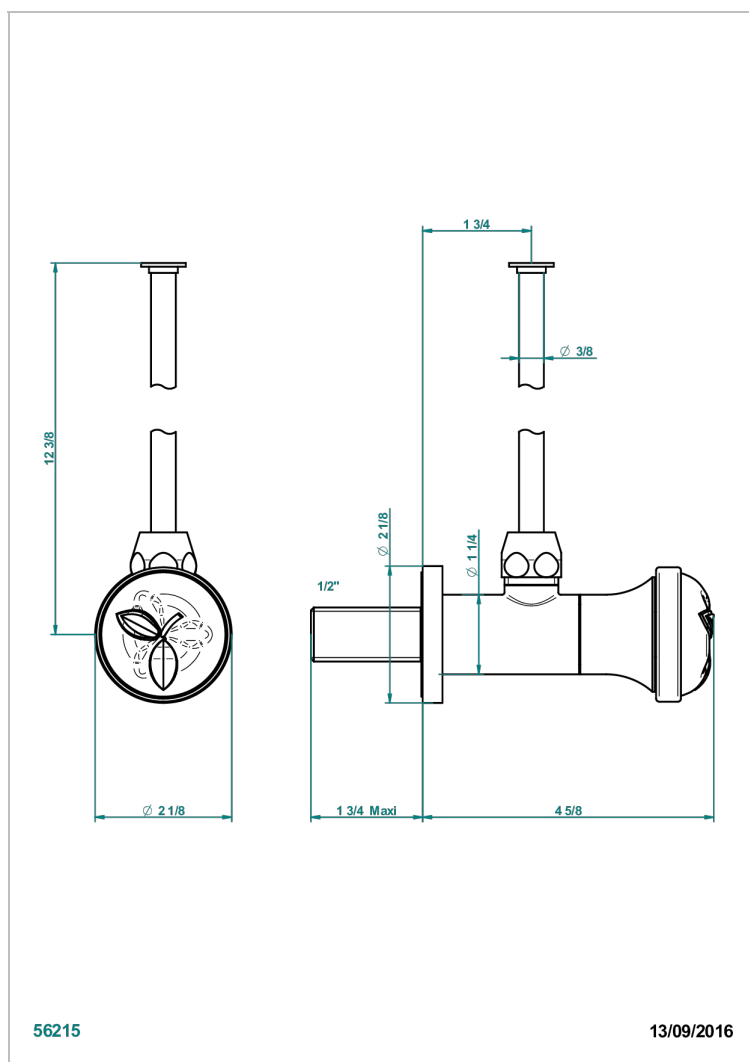

# POMME KRISTALL-GOLDGLANZ

A46-181/S

Eckventil 1/2" mit Schubrosette und 30 cm Kupferrohr

## EIGENSCHAFTEN

- Pomme Kristall-Goldglanz
- Eckventil 1/2" mit Schubrosette und 30 cm Kupferrohr

## VERFÜGBARE OBERFLÄCHEN

Altnickel - H28  
Blassgold - F30  
Blassgold matt unlackiert - F31  
Bronze hell - D01  
Chrom - A02  
Chrom / gold - G02

Chrom matt - C02  
Gold - F01  
Gold matt - F07  
Kupfer altrot matt lackiert - H07  
Mattschwarz keramik - D30  
Nickel matt - C01