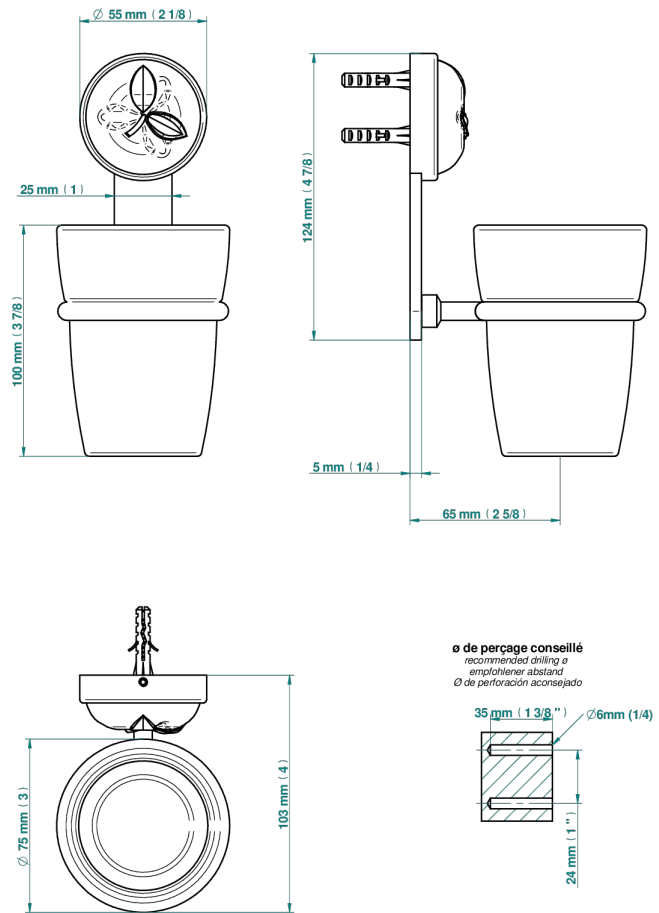

# POMME CRISTAL LUSTRE OR

A46-536

Porte-verre mural avec verre

THG<sup>®</sup>  
PARIS

## CARACTÉRISTIQUES

- Accessoire en laiton
- Gobelet en verre