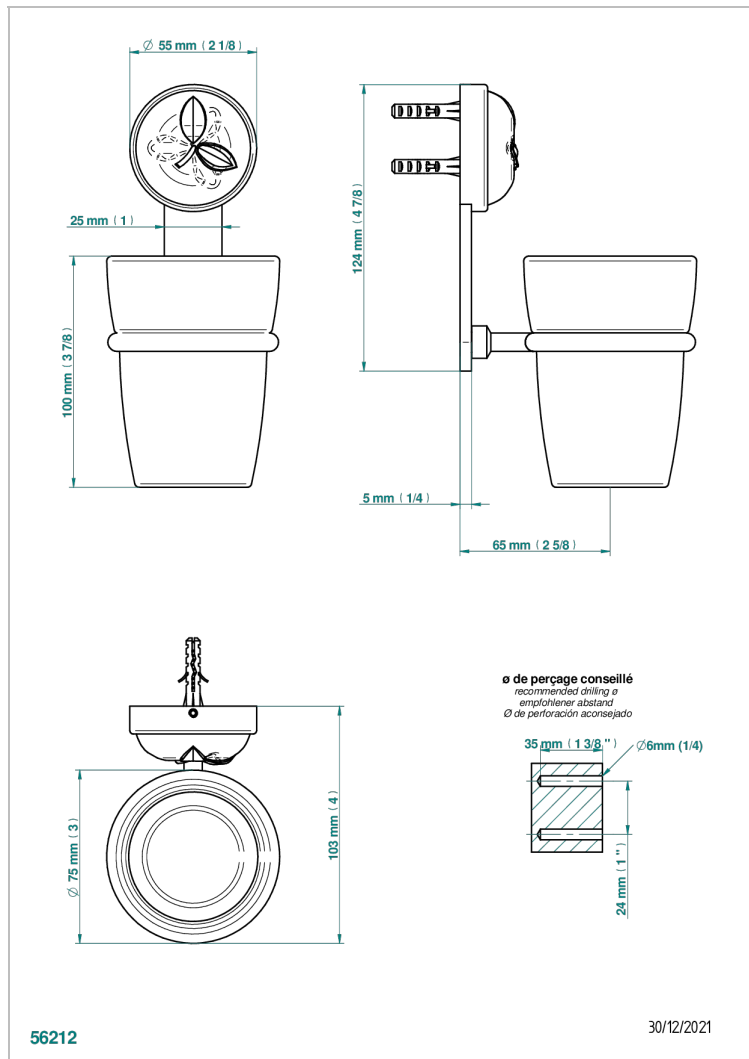

# POMME CRISTAL LUSTROSO DORADO

A46-536

Portavaso mural con vaso de cristal

THG<sup>®</sup>  
PARIS

## CARACTERÍSTICAS

- Pomme cristal lustroso dorado
- Portavaso mural con vaso de cristal