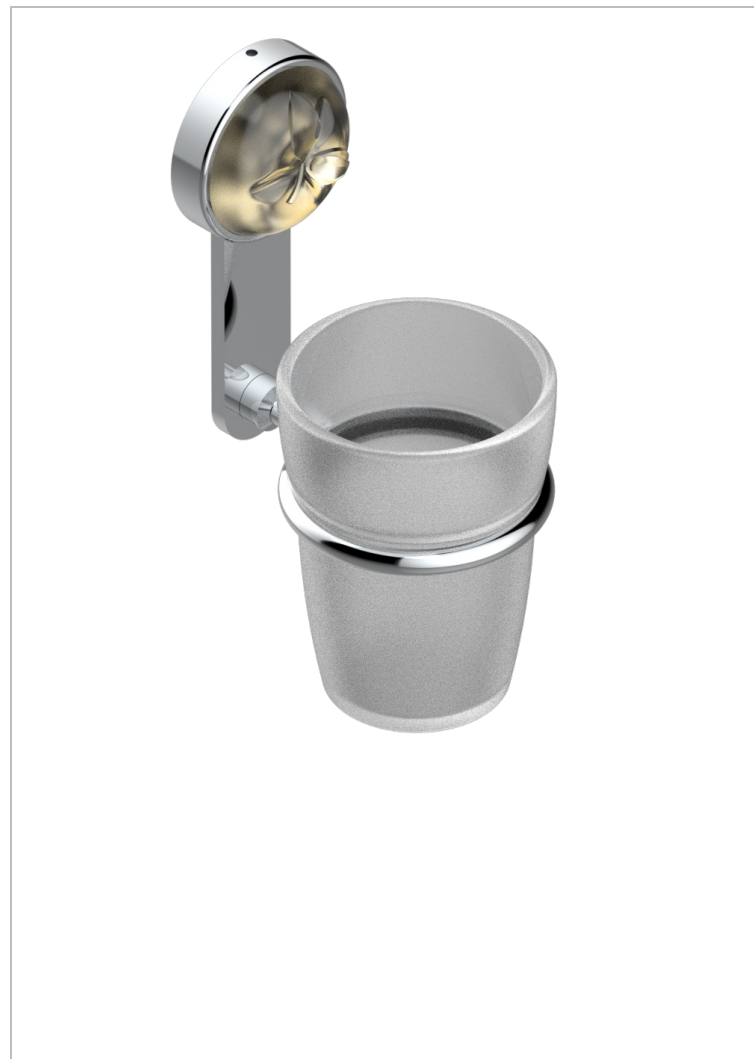

# POMME CRISTAL LUSTROSO DORADO

A46-536

Portavaso mural con vaso de cristal

THG<sup>®</sup>  
PARIS

## CARACTERÍSTICAS

- Pomme cristal lustroso dorado
- Portavaso mural con vaso de cristal

## ACABADOS DISPONIBLES

Bronce claro - D01  
Cerámica negra mate - D30  
Cobre viejo mate - H07  
Cromo - A02  
Cromo / dorado - G02  
Cromo mate - C02

Dorado - F01  
Dorado mate - F07  
Dorado pálido - F30  
Dorado pálido mate (sin barniz) - F31  
Níquel - B01  
Níquel mate - C01

Níquel viejo - H28  
Pvd blush - H62  
Pvd blush mate - H60  
Pvd color latón - H49  
Pvd color latón mate - H50  
Pvd color níquel - H55

Pvd color níquel mate - H56  
Pvd color oro - H52  
Pvd color oro mate - H53  
Pvd grafito - H64  
Pvd grafito mate - H65  
Pvd marrón bronce - F33