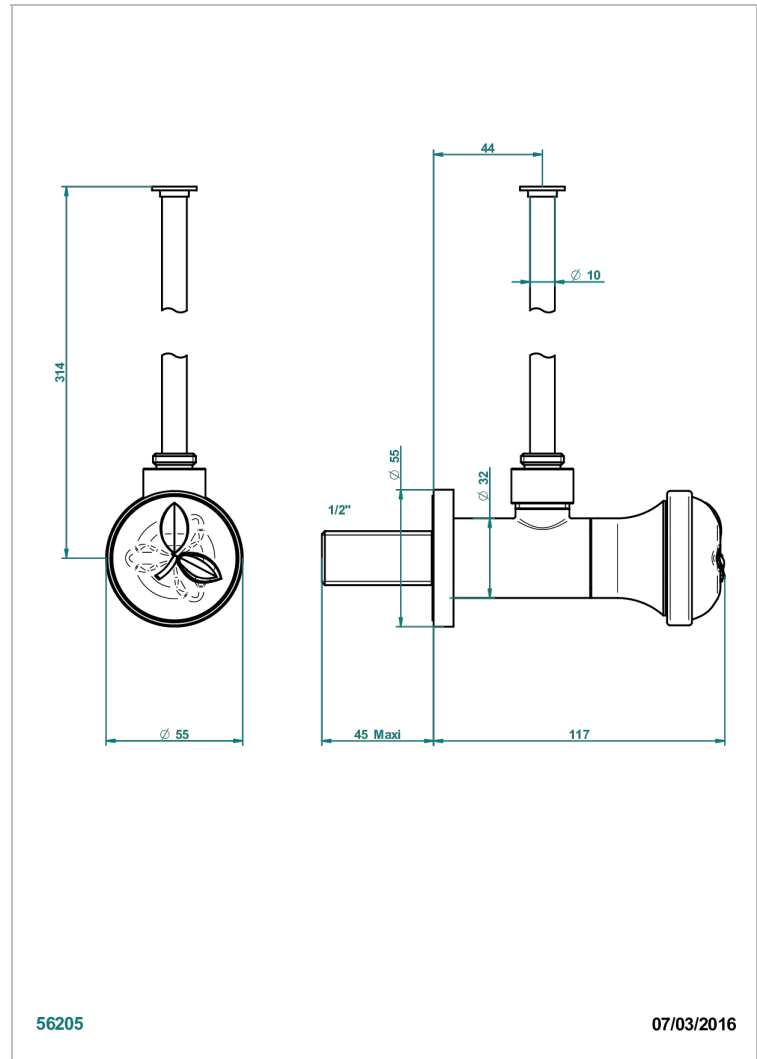

POMME, KRISTALL SATINIERT

A42-181/S

Eckventil 1/2" mit Schubrosette und 30 cm Kupferrohr

THG[®]
PARIS

56205

07/03/2016

EIGENSCHAFTEN

- Pomme, Kristall satiniert
- Eckventil 1/2" mit Schubrosette und 30 cm Kupferrohr

VERFÜGBARE OBERFLÄCHEN

Altnickel - H28
Blassgold - F30
Blassgold matt unlackiert - F31
Bronze hell - D01
Chrom - A02
Chrom / gold - G02

Chrom matt - C02
Gold - F01
Gold matt - F07
Kupfer altrot matt lackiert - H07
Mattschwarz keramik - D30
Nickel matt - C01