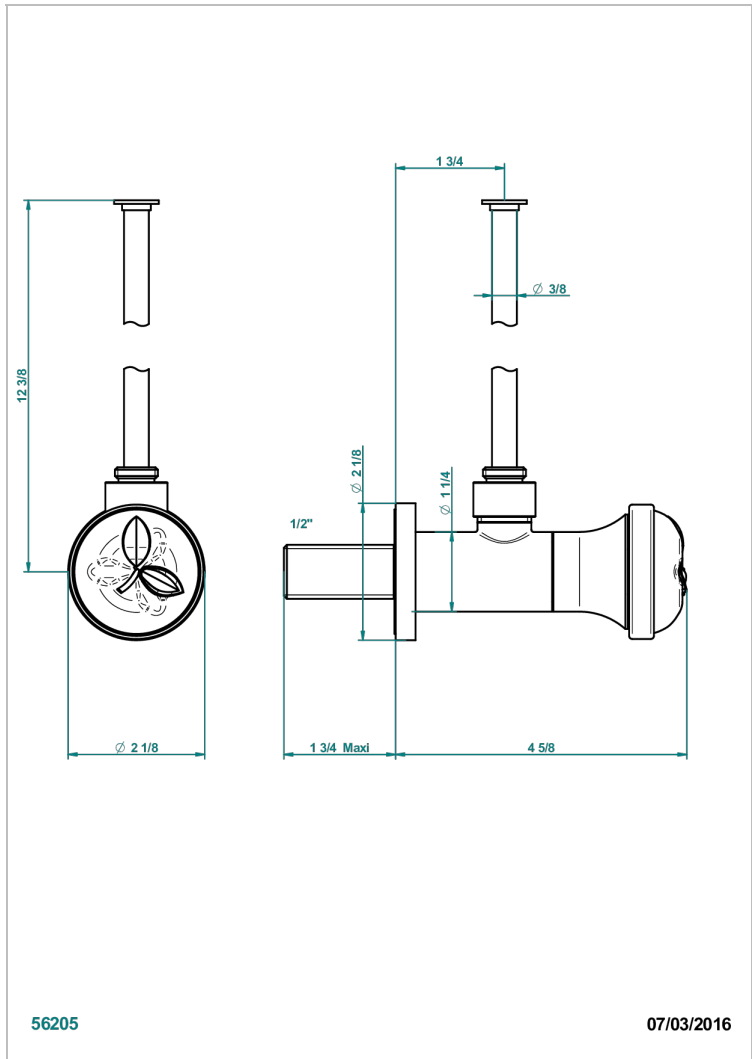

# POMME, KRISTALL SATINIERT

A42-181/S

Eckventil 1/2" mit Schubrosette und 30 cm Kupferrohr

THG<sup>®</sup>  
PARIS

## EIGENSCHAFTEN

- Pomme, Kristall satiniert
- Eckventil 1/2" mit Schubrosette und 30 cm Kupferrohr

## VERFÜGBARE OBERFLÄCHEN

Altnickel - H28  
Blassgold - F30  
Blassgold matt unlackiert - F31  
Bronze hell - D01  
Chrom - A02  
Chrom / gold - G02

Chrom matt - C02  
Gold - F01  
Gold matt - F07  
Kupfer altrot matt lackiert - H07  
Mattschwarz keramik - D30  
Nickel matt - C01