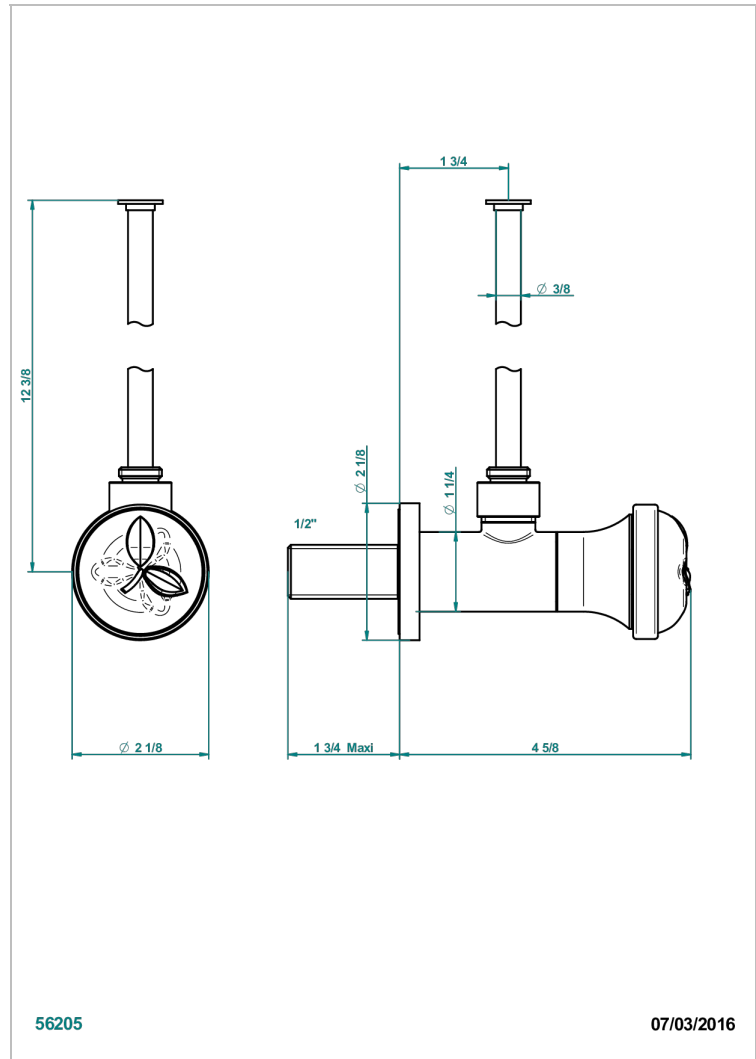

# POMME, KRISTALL SATINIERT

A42-181/S

Eckventil 1/2" mit Schubrosette und 30 cm Kupferrohr

THG<sup>®</sup>  
PARIS

## EIGENSCHAFTEN

- Pomme, Kristall satiniert
- Eckventil 1/2" mit Schubrosette und 30 cm Kupferrohr

## VERFÜGBARE OBERFLÄCHEN

Altnickel - H28  
Blassgold - F30  
Blassgold matt unlackiert - F31  
Bronze hell - D01  
Chrom - A02  
Chrom / gold - G02

Chrom matt - C02  
Gold - F01  
Gold matt - F07  
Kupfer altrot matt lackiert - H07  
Mattschwarz keramik - D30  
Nickel matt - C01