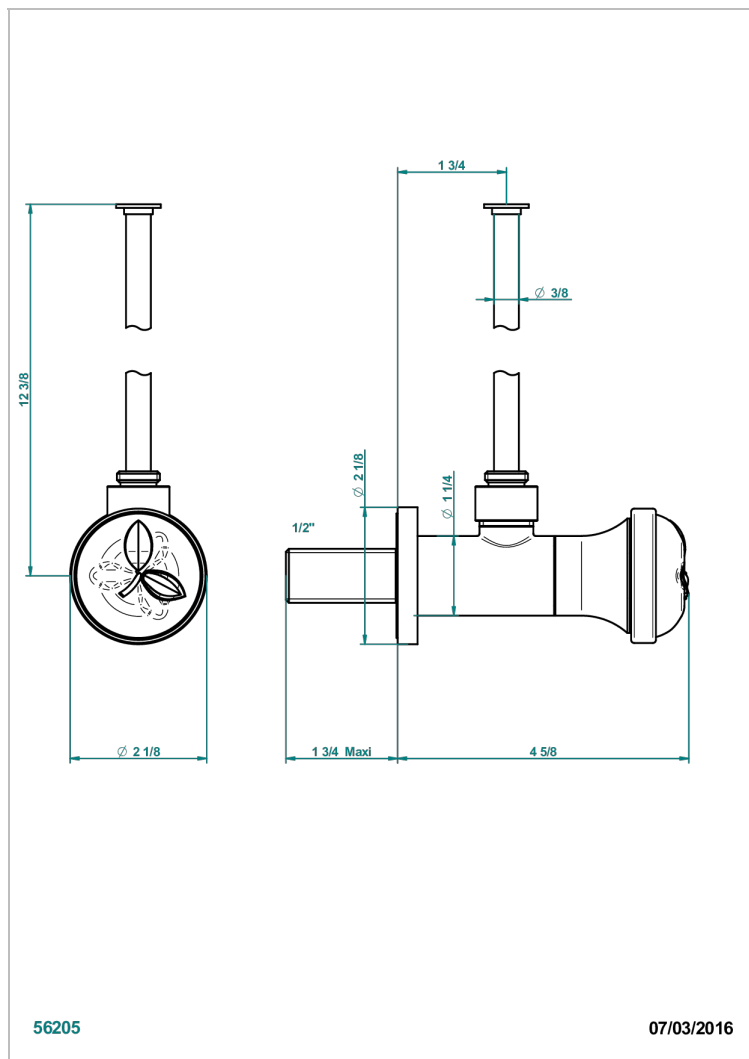

POMME CLEAR SATIN CRYSTAL

A42-181/S

1/2"可调节龙头，30厘米管道，适应任何风格

特色

- Pomme Clear satin crystal
- 1/2"可调节龙头，30厘米管道，适应任何风格

可选饰面

Black ceram - D30
Blush PVD - H62
Graphite PVD - H64
Matt Umber PVD - H67
Matt blush PVD - H60
Matt graphite PVD - H65

抛光镍 - B01
浅金 - F30
漆面铜 - D01