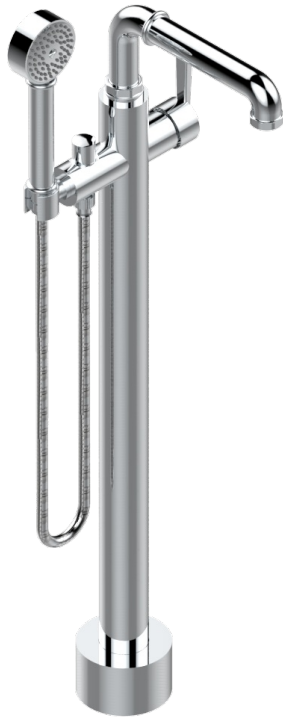

# SAINT-GERMAIN CON MANETAS

G7D-6508S

THG<sup>®</sup>  
PARIS

Mezclador baño/ducha sobre columnas, con flexo y ducha teléfono sistema easyclean

## CARACTERÍSTICAS

- Saint-germain con manetas
- Mezclador baño/ducha sobre columnas, con flexo y ducha teléfono sistema easyclean

## ESPECIFICACIONES TÉCNICAS

- Recommandé : 3 bars (max. 5 bars) - Advised : 43,5 psi (max. 72 psi)
- Bec : 22 l/min à 3 bars - Douchette : 9,5 l/min à 3 bars
- Spout : 5.82 gpm at 43.5 psi - Handshower : 2.5 gpm at 43.5 psi

## ACABADOS DISPONIBLES

Bronce claro - D01  
Cerámica negra mate - D30  
Cromo - A02  
Cromo / dorado - G02  
Cromo mate - C02  
Dorado - F01

Dorado mate - F07  
Dorado pálido - F30  
Dorado pálido mate (sin barniz) - F31  
Natural smoked Brass - A13  
Níquel - B01  
Níquel mate - C01