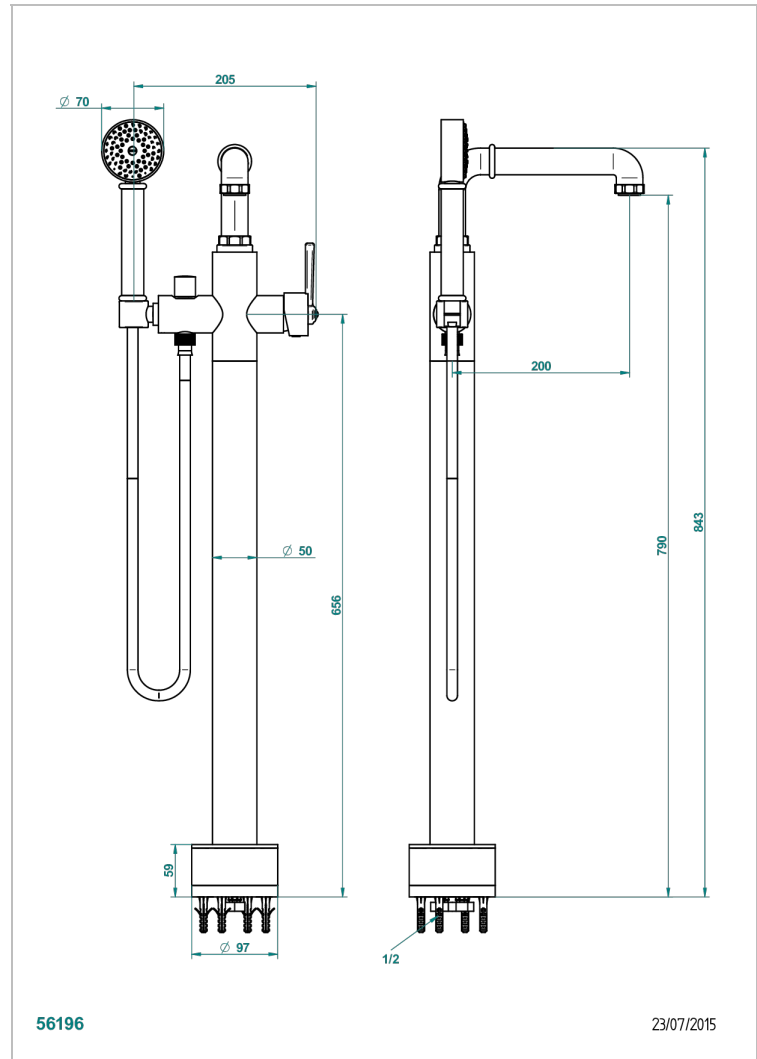

# SAINT-GERMAIN CON MANETAS

G7D-6508S

THG<sup>®</sup>  
PARIS

Mezclador baño/ducha sobre columnas, con flexo y ducha teléfono sistema easyclean

## CARACTERÍSTICAS

- Saint-germain con manetas
- Mezclador baño/ducha sobre columnas, con flexo y ducha teléfono sistema easyclean

## ESPECIFICACIONES TÉCNICAS

- Recommandé : 3 bars (max. 5 bars) - Advised : 43,5 psi (max. 72 psi)
- Bec : 22 l/min à 3 bars - Douchette : 9,5 l/min à 3 bars
- Spout : 5.82 gpm at 43.5 psi - Handshower : 2.5 gpm at 43.5 psi

Níquel viejo - H28  
Pvd blush - H62  
Pvd blush mate - H60  
Pvd color latón - H49  
Pvd color latón mate - H50  
Pvd color níquel - H55

Pvd color níquel mate - H56  
Pvd color oro - H52  
Pvd color oro mate - H53  
Pvd grafito - H64  
Pvd grafito mate - H65  
Pvd marrón bronce - F33