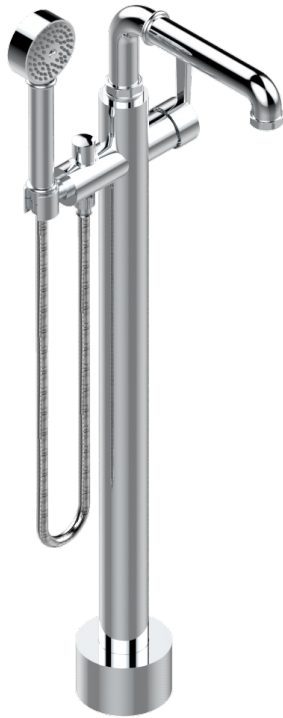

# SAINT-GERMAIN CON MANETAS

G7D-6508S

THG<sup>®</sup>  
PARIS

Mezclador baño/ducha sobre columnas, con flexo y ducha teléfono sistema easyclean

56196

23/07/2015

## CARACTERÍSTICAS

- Saint-germain con manetas
- Mezclador baño/ducha sobre columnas, con flexo y ducha teléfono sistema easyclean

## ESPECIFICACIONES TÉCNICAS

- Recommandé : 3 bars (max. 5 bars) - Advised : 43,5 psi (max. 72 psi)
- Bec : 22 l/min à 3 bars - Douchette : 9,5 l/min à 3 bars
- Spout : 5.82 gpm at 43.5 psi - Handshower : 2.5 gpm at 43.5 psi

## ACABADOS DISPONIBLES

Bronce claro - D01  
Cerámica negra mate - D30  
Cromo - A02  
Cromo / dorado - G02  
Cromo mate - C02  
Dorado - F01

Dorado mate - F07  
Dorado pálido - F30  
Dorado pálido mate (sin barniz) - F31  
Natural smoked Brass - A13  
Níquel - B01  
Níquel mate - C01