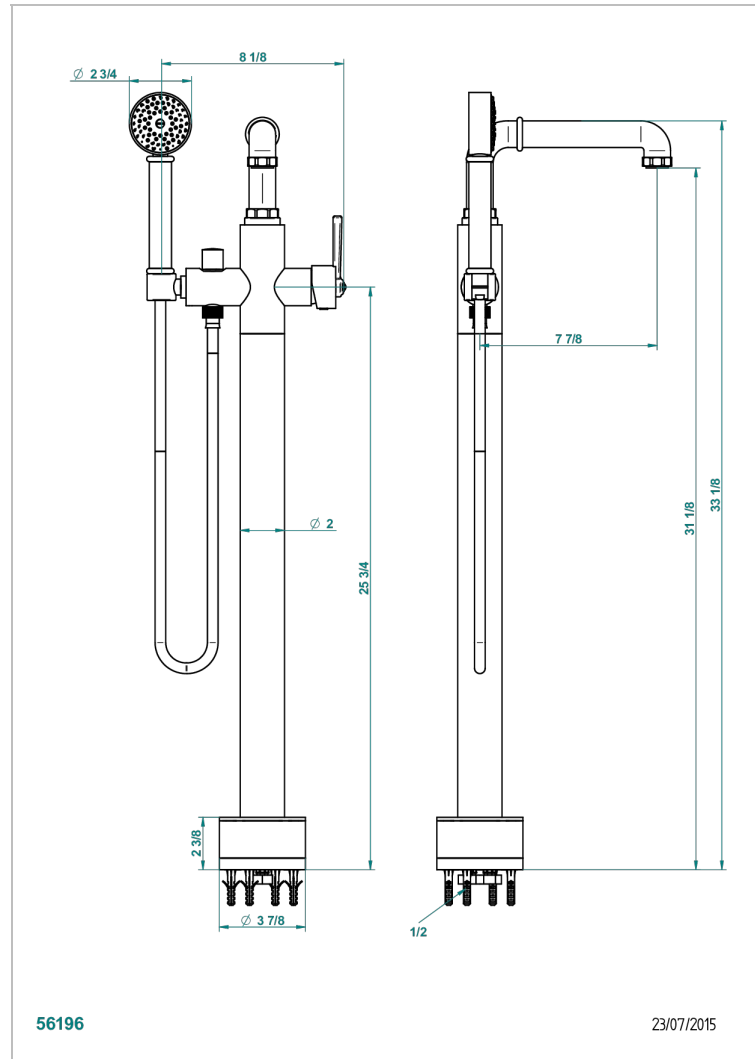

# SAINT-GERMAIN CON MANETAS

G7D-6508S

THG<sup>®</sup>  
PARIS

Mezclador baño/ducha sobre columnas, con flexo y ducha teléfono sistema easyclean

56196

23/07/2015

## CARACTERÍSTICAS

- Saint-germain con manetas
- Mezclador baño/ducha sobre columnas, con flexo y ducha teléfono sistema easyclean

## ESPECIFICACIONES TÉCNICAS

- Recommandé : 3 bars (max. 5 bars) - Advised : 43,5 psi (max. 72 psi)
- Bec : 22 l/min à 3 bars - Douchette : 9,5 l/min à 3 bars
- Spout : 5.82 gpm at 43.5 psi - Handshower : 2.5 gpm at 43.5 psi