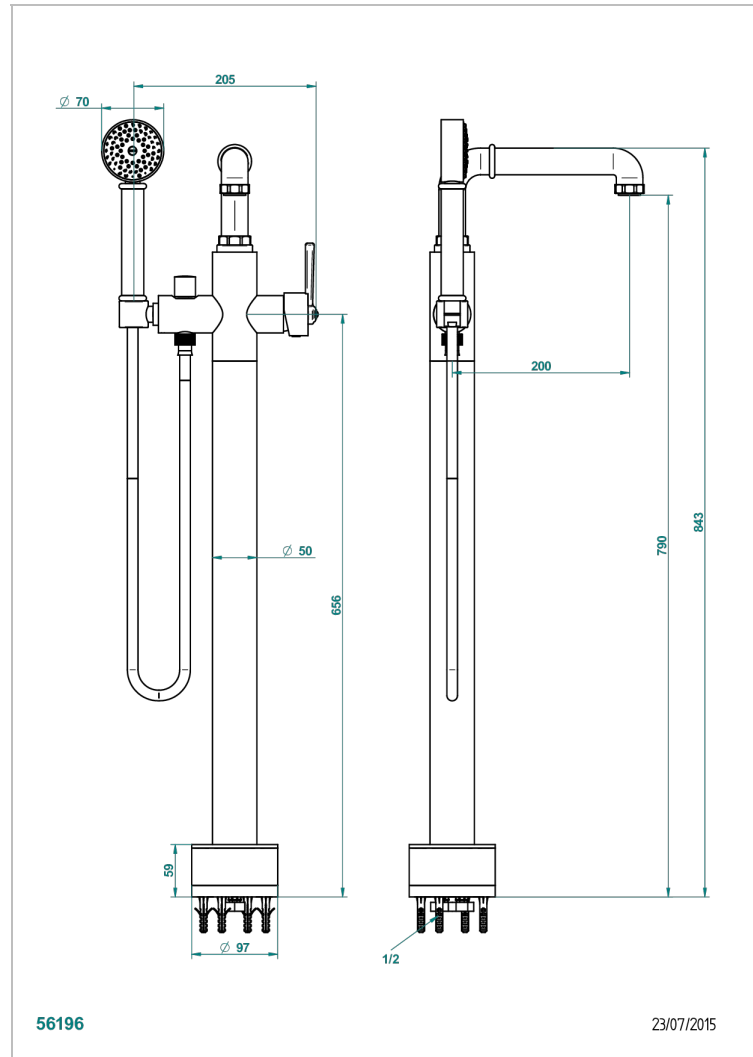

# SAINT-GERMAIN CON MANETAS

G7D-6508S

THG<sup>®</sup>  
PARIS

Mezclador baño/ducha sobre columnas, con flexo y ducha teléfono sistema easyclean

## CARACTERÍSTICAS

- Saint-germain con manetas
- Mezclador baño/ducha sobre columnas, con flexo y ducha teléfono sistema easyclean

## ESPECIFICACIONES TÉCNICAS

- Recommandé : 3 bars (max. 5 bars) - Advised : 43,5 psi (max. 72 psi)
- Bec : 22 l/min à 3 bars - Douchette : 9,5 l/min à 3 bars
- Spout : 5.82 gpm at 43.5 psi - Handshower : 2.5 gpm at 43.5 psi

Níquel viejo - H28  
Pvd blush - H62  
Pvd blush mate - H60  
Pvd color latón - H49  
Pvd color latón mate - H50  
Pvd color níquel - H55

Pvd color níquel mate - H56  
Pvd color oro - H52  
Pvd color oro mate - H53  
Pvd grafito - H64  
Pvd grafito mate - H65  
Pvd marrón bronce - F33