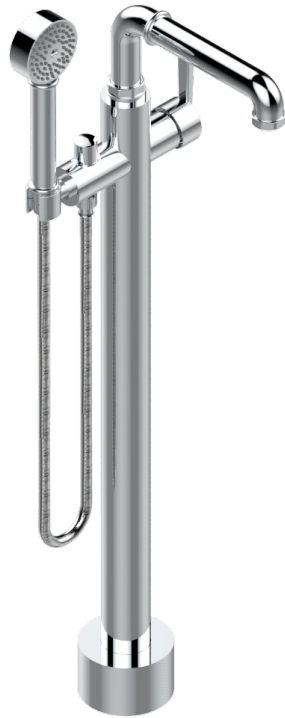

# SAINT-GERMAIN CON MANETAS

G7D-6508S

THG<sup>®</sup>  
PARIS

Mezclador baño/ducha sobre columnas, con flexo y ducha teléfono sistema easyclean

## CARACTERÍSTICAS

- Saint-germain con manetas
- Mezclador baño/ducha sobre columnas, con flexo y ducha teléfono sistema easyclean

## ESPECIFICACIONES TÉCNICAS

- Recommandé : 3 bars (max. 5 bars) - Advised : 43,5 psi (max. 72 psi)
- Bec : 22 l/min à 3 bars - Douchette : 9,5 l/min à 3 bars
- Spout : 5.82 gpm at 43.5 psi - Handshower : 2.5 gpm at 43.5 psi

## ACABADOS DISPONIBLES

Bronce claro - D01  
Cerámica negra mate - D30  
Cromo - A02  
Cromo / dorado - G02  
Cromo mate - C02  
Dorado - F01

Dorado mate - F07  
Dorado pálido - F30  
Dorado pálido mate (sin barniz) - F31  
Natural smoked Brass - A13  
Níquel - B01  
Níquel mate - C01