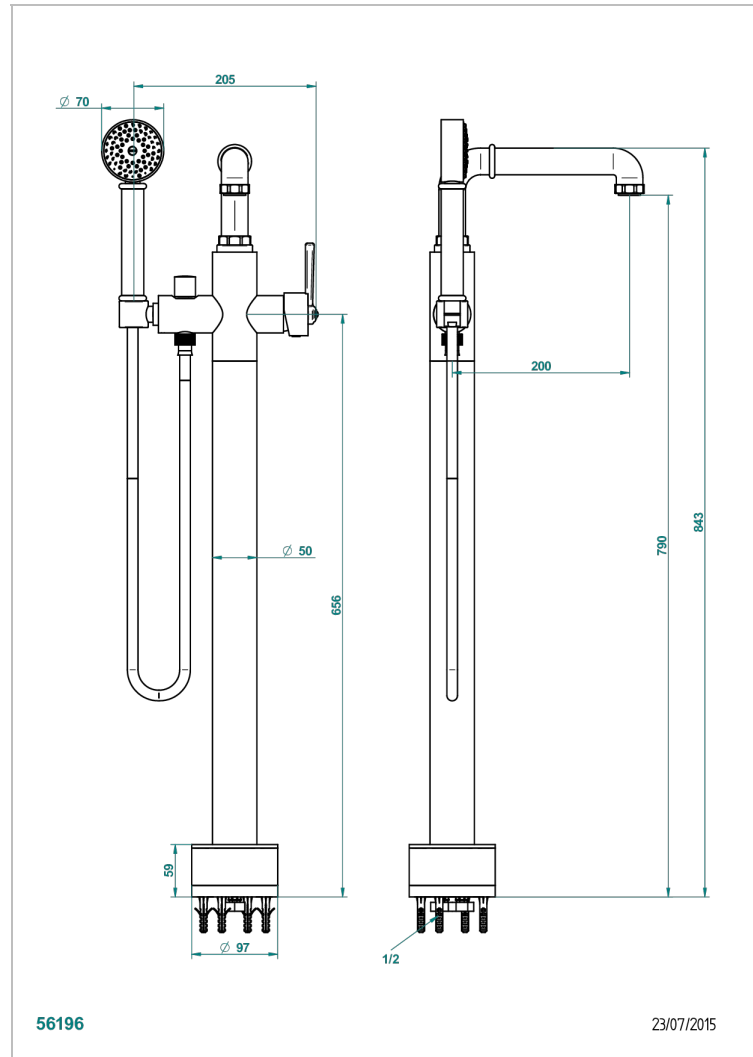

SAINT-GERMAIN MIT HEBEL

G7D-6508S

Freistehende Wannenstandarmatur mit Einhebelmischer und Handbrause

THG[®]
PARIS

EIGENSCHAFTEN

- Saint-germain mit hebel
- Freistehende Wannenstandarmatur mit Einhebelmischer und Handbrause

TECHNISCHE DATEN

- Recommandé : 3 bars (max. 5 bars) - Advised : 43,5 psi (max. 72 psi)
- Bec : 22 l/min à 3 bars - Douchette : 9,5 l/min à 3 bars
- Spout : 5.82 gpm at 43.5 psi - Handshower : 2.5 gpm at 43.5 psi

VERFÜGBARE OBERFLÄCHEN

Altnickel - H28
Blassgold - F30
Blassgold matt unlackiert - F31
Bronze hell - D01
Chrom - A02
Chrom / gold - G02

Chrom matt - C02
Gold - F01
Gold matt - F07
Mattschwarz keramik - D30
Natural smoked Brass - A13
Nickel matt - C01