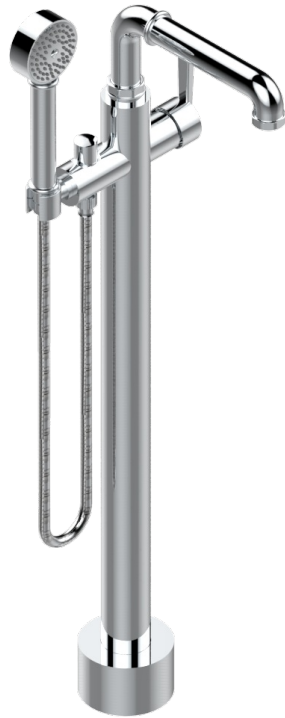

SAINT-GERMAIN MIT HEBEL

G7D-6508S

Freistehende Wannenstandarmatur mit Einhebelmischer und Handbrause

THG[®]
PARIS

EIGENSCHAFTEN

- Saint-germain mit hebel
- Freistehende Wannenstandarmatur mit Einhebelmischer und Handbrause

TECHNISCHE DATEN

- Recommandé : 3 bars (max. 5 bars) - Advised : 43,5 psi (max. 72 psi)
- Bec : 22 l/min à 3 bars - Douchette : 9,5 l/min à 3 bars
- Spout : 5.82 gpm at 43.5 psi - Handshower : 2.5 gpm at 43.5 psi

VERFÜGBARE OBERFLÄCHEN

Altnickel - H28
Blassgold - F30
Blassgold matt unlackiert - F31
Bronze hell - D01
Chrom - A02
Chrom / gold - G02

Chrom matt - C02
Gold - F01
Gold matt - F07
Mattschwarz keramik - D30
Natural smoked Brass - A13
Nickel matt - C01