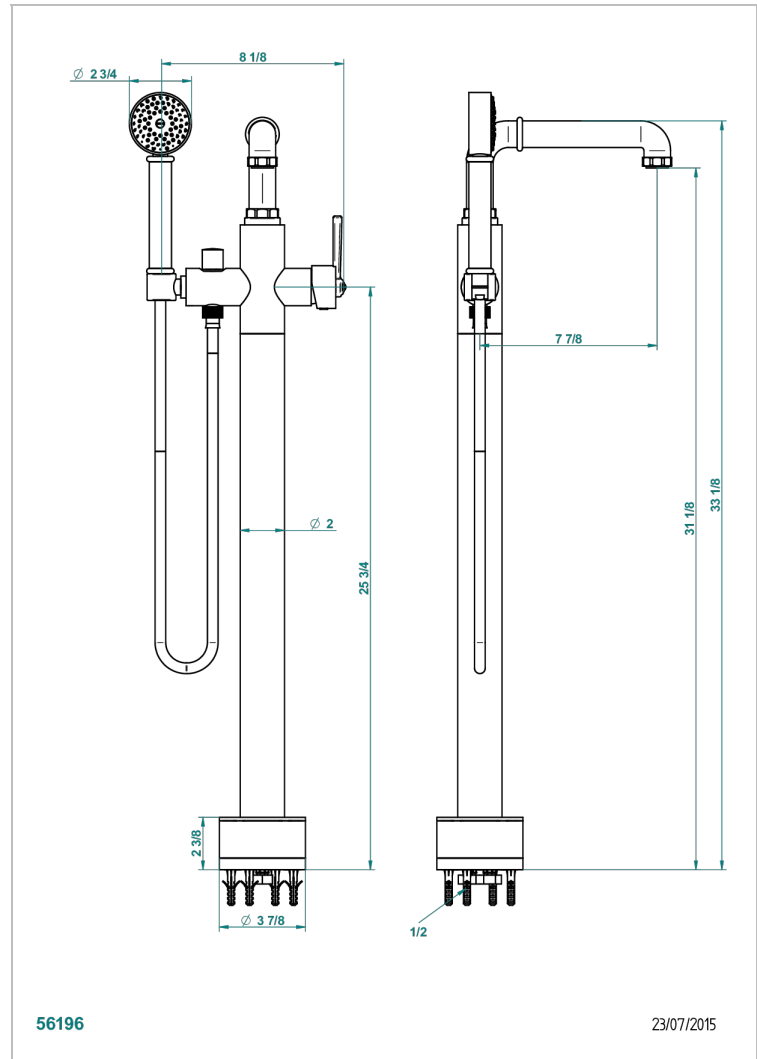

SAINT-GERMAIN CON MANETAS

G7D-6508S

THG[®]
PARIS

Mezclador baño/ducha sobre columnas, con flexo y ducha teléfono sistema easyclean

CARACTERÍSTICAS

- Saint-germain con manetas
- Mezclador baño/ducha sobre columnas, con flexo y ducha teléfono sistema easyclean

ESPECIFICACIONES TÉCNICAS

- Recommandé : 3 bars (max. 5 bars) - Advised : 43,5 psi (max. 72 psi)
- Bec : 22 l/min à 3 bars - Douchette : 9,5 l/min à 3 bars
- Spout : 5.82 gpm at 43.5 psi - Handshower : 2.5 gpm at 43.5 psi

Níquel viejo - H28
Pvd blush - H62
Pvd blush mate - H60
Pvd color latón - H49
Pvd color latón mate - H50
Pvd color níquel - H55

Pvd color níquel mate - H56
Pvd color oro - H52
Pvd color oro mate - H53
Pvd grafito - H64
Pvd grafito mate - H65
Pvd marrón bronce - F33

Pvd marrón bronce mate - F34
Pvd umber - H66
Pvd umber mate - H67