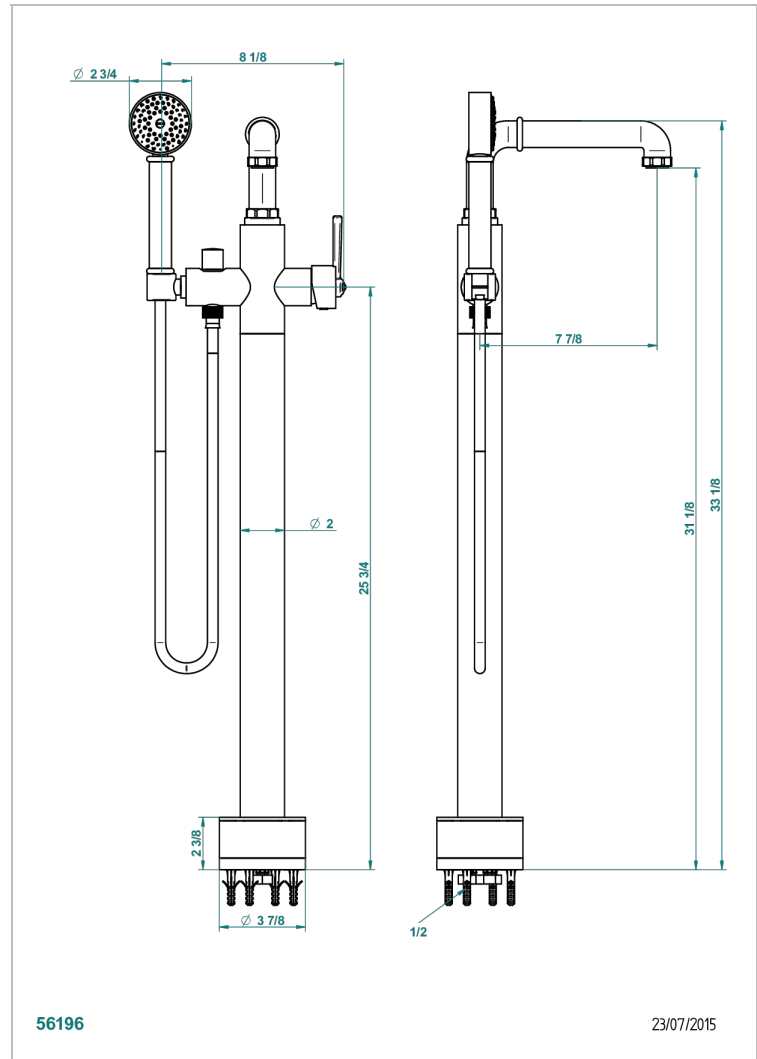

SAINT-GERMAIN MIT HEBEL

G7D-6508S

THG
PARIS

Freistehende Wannenstandarmatur mit Einhebelmischer und Handbrause

EIGENSCHAFTEN

- Saint-germain mit hebel
- Freistehende Wannenstandarmatur mit Einhebelmischer und Handbrause

TECHNISCHE DATEN

- Recommandé : 3 bars (max. 5 bars) - Advised : 43,5 psi (max. 72 psi)
- Bec : 22 l/min à 3 bars - Douchette : 9,5 l/min à 3 bars
- Spout : 5.82 gpm at 43.5 psi - Handshower : 2.5 gpm at 43.5 psi

VERFÜGBARE OBERFLÄCHEN

Altnickel - H28
Blassgold - F30
Blassgold matt unlackiert - F31
Bronze hell - D01
Chrom - A02
Chrom / gold - G02

Chrom matt - C02
Gold - F01
Gold matt - F07
Mattschwarz keramik - D30
Natural smoked Brass - A13
Nickel matt - C01