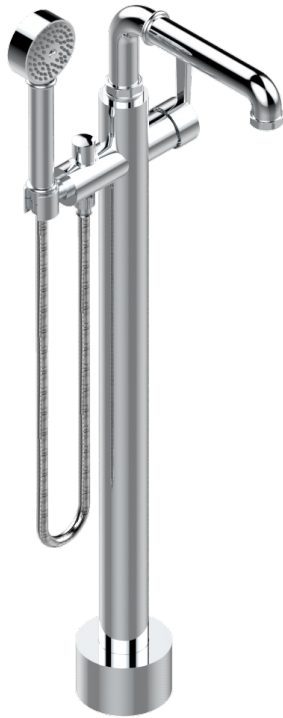

SAINT-GERMAIN MIT HEBEL

G7D-6508S

THG
PARIS

Freistehende Wannenstandarmatur mit Einhebelmischer und Handbrause

EIGENSCHAFTEN

- Saint-germain mit hebel
- Freistehende Wannenstandarmatur mit Einhebelmischer und Handbrause

TECHNISCHE DATEN

- Recommandé : 3 bars (max. 5 bars) - Advised : 43,5 psi (max. 72 psi)
- Bec : 22 l/min à 3 bars - Douchette : 9,5 l/min à 3 bars
- Spout : 5.82 gpm at 43.5 psi - Handshower : 2.5 gpm at 43.5 psi

VERFÜGBARE OBERFLÄCHEN

Altnickel - H28
Blassgold - F30
Blassgold matt unlackiert - F31
Bronze hell - D01
Chrom - A02
Chrom / gold - G02

Chrom matt - C02
Gold - F01
Gold matt - F07
Mattschwarz keramik - D30
Natural smoked Brass - A13
Nickel matt - C01