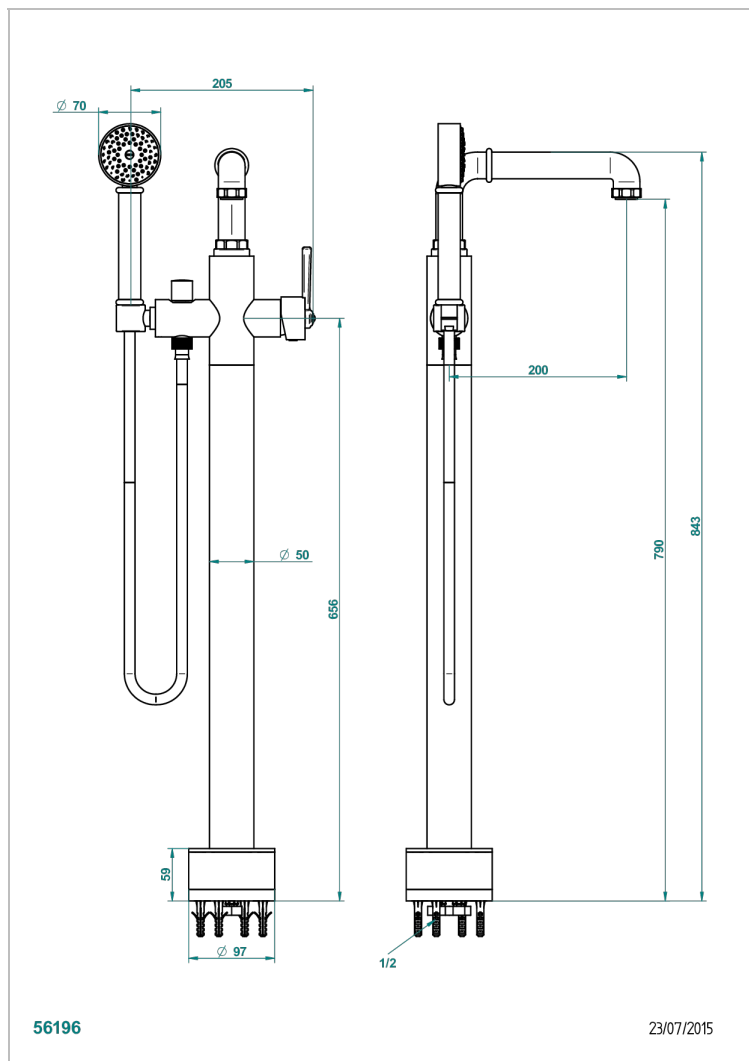

Смеситель для ванны свободностоящий с ручным душем с защитой от жёсткой воды

ХАРАКТЕРИСТИКИ

- Saint Germain с рукоятками
- Смеситель для ванны свободностоящий с ручным душем с защитой от жёсткой воды

ТЕХНИЧЕСКИЕ ХАРАКТЕРИСТИКИ

- Recommandé : 3 bars (max. 5 bars) - Advised : 43,5 psi (max. 72 psi)
- Bec : 22 l/min à 3 bars - Douchette : 9,5 l/min à 3 bars
- Spout : 5.82 gpm at 43.5 psi - Handshower : 2.5 gpm at 43.5 psi

ДОСТУПНЫЕ ВАРИАНТЫ ПОКРЫТИЙ