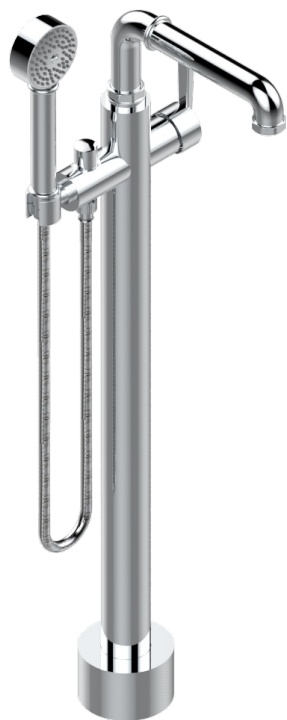

Смеситель для ванны свободностоящий с ручным душем с защитой от жёсткой воды

ХАРАКТЕРИСТИКИ

- Saint Germain с рукоятками
- Смеситель для ванны свободностоящий с ручным душем с защитой от жёсткой воды

ТЕХНИЧЕСКИЕ ХАРАКТЕРИСТИКИ

- Recommandé : 3 bars (max. 5 bars) - Advised : 43,5 psi (max. 72 psi)
- Bec : 22 l/min à 3 bars - Douchette : 9,5 l/min à 3 bars
- Spout : 5.82 gpm at 43.5 psi - Handshower : 2.5 gpm at 43.5 psi

ДОСТУПНЫЕ ВАРИАНТЫ ПОКРЫТИЙ

Black ceram - D30
Blush PVD - H62
Graphite PVD - H64
Matt Umber PVD - H67
Matt blush PVD - H60
Matt graphite PVD - H65

Natural smoked Brass - A13
Umber PVD - H66
Бронза - D01
Золото - F01
Матовое золото - F07
Матовое светлое золото - F31

Матовый никель - C01
Матовый хром - C02
Никель - B01
Покрытие PVD бронза - F33
Покрытие PVD золотистый цвет - H52
Покрытие PVD латунь - H49

Покрытие PVD матовая бронза - F34
Покрытие PVD матовая латунь - H50
Покрытие PVD матовый золотистый - H53
Покрытие PVD матовый никель - H56
Покрытие PVD никель - H55
Светлое золото - F30