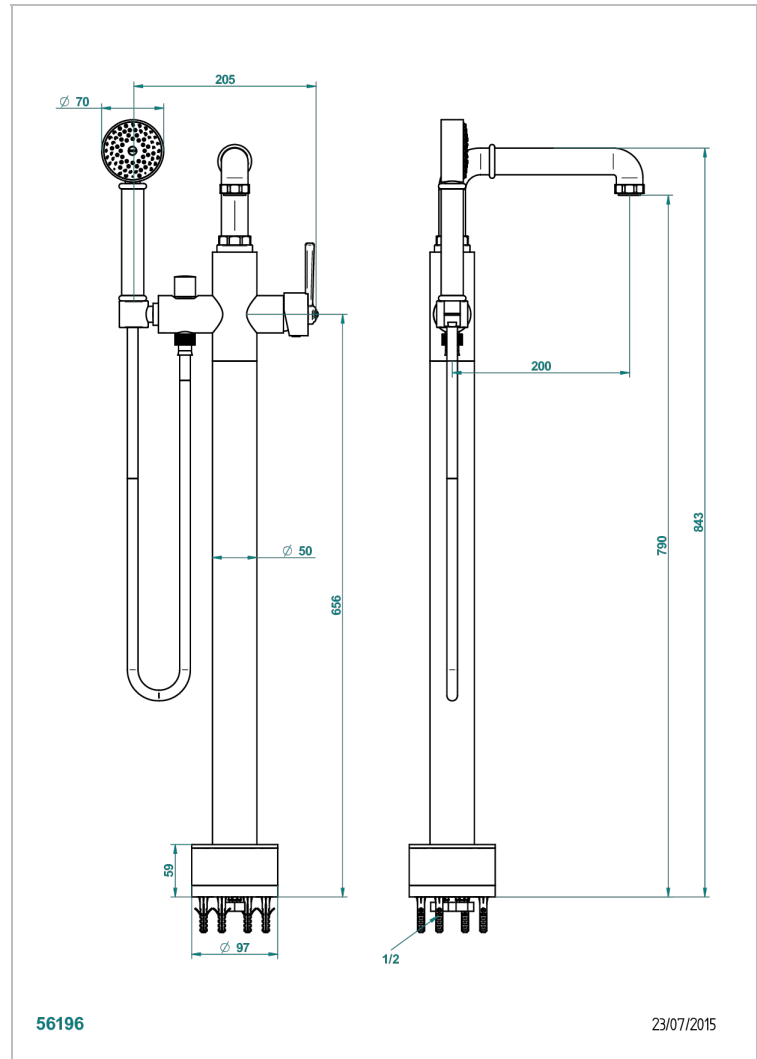

SAINT-GERMAIN CON MANETAS

G7D-6508S

THG[®]
PARIS

Mezclador baño/ducha sobre columnas, con flexo y ducha teléfono sistema easyclean

CARACTERÍSTICAS

- Saint-germain con manetas
- Mezclador baño/ducha sobre columnas, con flexo y ducha teléfono sistema easyclean

ESPECIFICACIONES TÉCNICAS

- Recommandé : 3 bars (max. 5 bars) - Advised : 43,5 psi (max. 72 psi)
- Bec : 22 l/min à 3 bars - Douchette : 9,5 l/min à 3 bars
- Spout : 5.82 gpm at 43.5 psi - Handshower : 2.5 gpm at 43.5 psi

Níquel viejo - H28
Pvd blush - H62
Pvd blush mate - H60
Pvd color latón - H49
Pvd color latón mate - H50
Pvd color níquel - H55

Pvd color níquel mate - H56
Pvd color oro - H52
Pvd color oro mate - H53
Pvd grafito - H64
Pvd grafito mate - H65
Pvd marrón bronce - F33

Pvd marrón bronce mate - F34
Pvd umber - H66
Pvd umber mate - H67