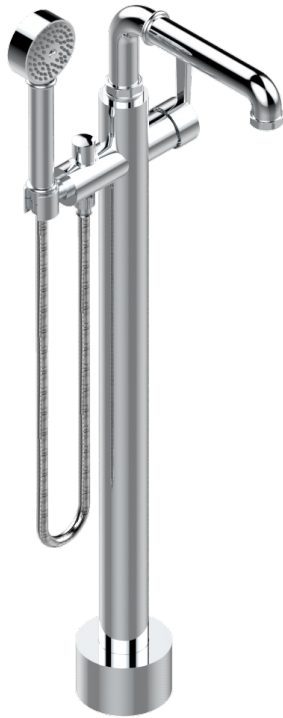

SAINT-GERMAIN CON MANETAS

G7D-6508S

THG[®]
PARIS

Mezclador baño/ducha sobre columnas, con flexo y ducha teléfono sistema easyclean

CARACTERÍSTICAS

- Saint-germain con manetas
- Mezclador baño/ducha sobre columnas, con flexo y ducha teléfono sistema easyclean

ESPECIFICACIONES TÉCNICAS

- Recommandé : 3 bars (max. 5 bars) - Advised : 43,5 psi (max. 72 psi)
- Bec : 22 l/min à 3 bars - Douchette : 9,5 l/min à 3 bars
- Spout : 5.82 gpm at 43.5 psi - Handshower : 2.5 gpm at 43.5 psi

ACABADOS DISPONIBLES

Bronce claro - D01
Cerámica negra mate - D30
Cromo - A02
Cromo / dorado - G02
Cromo mate - C02
Dorado - F01

Dorado mate - F07
Dorado pálido - F30
Dorado pálido mate (sin barniz) - F31
Natural smoked Brass - A13
Níquel - B01
Níquel mate - C01

Níquel viejo - H28
Pvd blush - H62
Pvd blush mate - H60
Pvd color latón - H49
Pvd color latón mate - H50
Pvd color níquel - H55

Pvd color níquel mate - H56
Pvd color oro - H52
Pvd color oro mate - H53
Pvd grafito - H64
Pvd grafito mate - H65
Pvd marrón bronce - F33