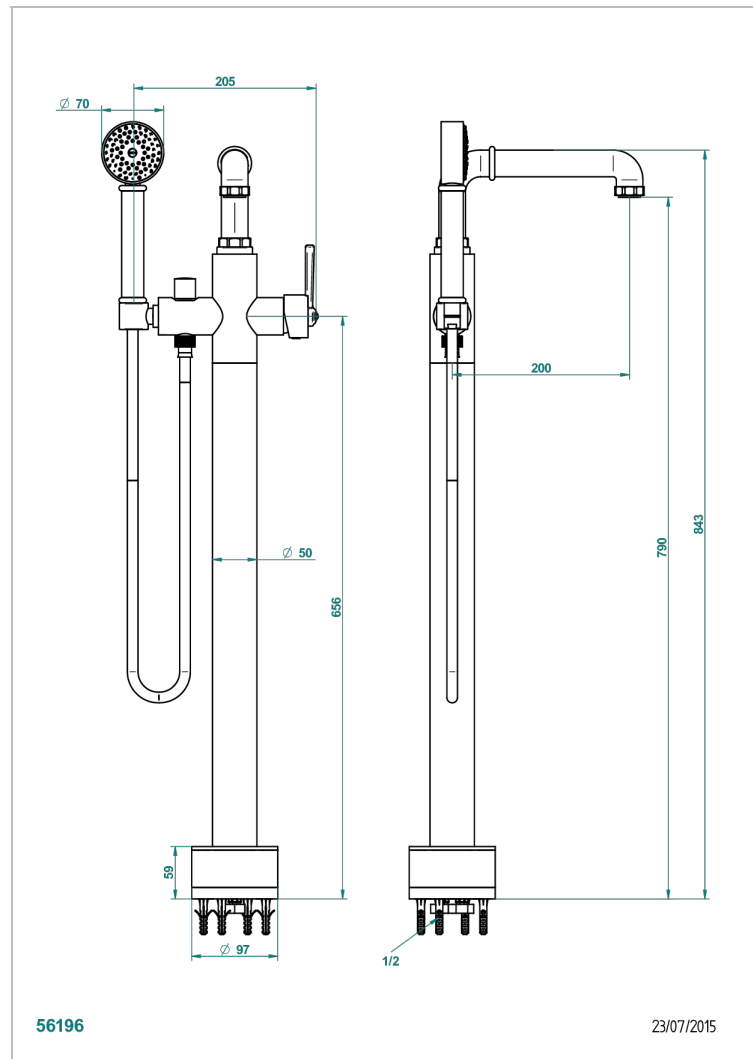

SAINT-GERMAIN MIT HEBEL

G7D-6508S

Freistehende Wannenstandarmatur mit Einhebelmischer und Handbrause

THG[®]
PARIS

EIGENSCHAFTEN

- Saint-germain mit hebel
- Freistehende Wannenstandarmatur mit Einhebelmischer und Handbrause

TECHNISCHE DATEN

- Recommandé : 3 bars (max. 5 bars) - Advised : 43,5 psi (max. 72 psi)
- Bec : 22 l/min à 3 bars - Douchette : 9,5 l/min à 3 bars
- Spout : 5.82 gpm at 43.5 psi - Handshower : 2.5 gpm at 43.5 psi

VERFÜGBARE OBERFLÄCHEN

Altnickel - H28
Blassgold - F30
Blassgold matt unlackiert - F31
Bronze hell - D01
Chrom - A02
Chrom / gold - G02

Chrom matt - C02
Gold - F01
Gold matt - F07
Mattschwarz keramik - D30
Natural smoked Brass - A13
Nickel matt - C01