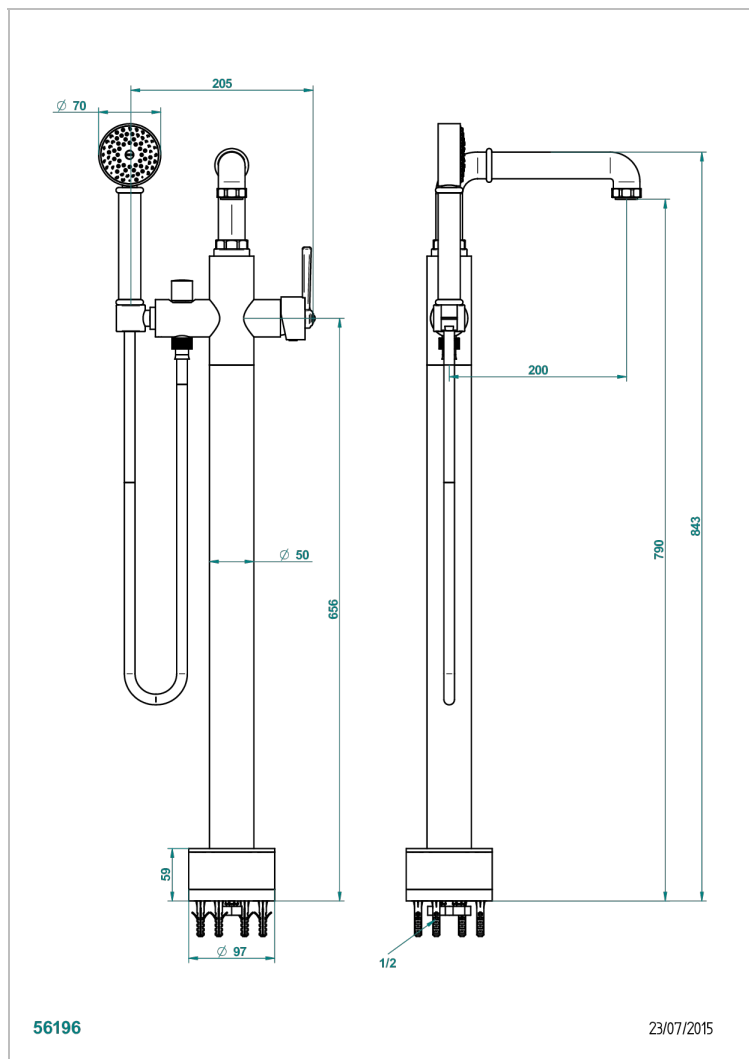

SAINT-GERMAIN WITH LEVER

G7D-6508S

柱式浴缸淋浴温控龙头，软管和Easyclean系统花洒

THG[®]
PARIS

特色

- Saint-Germain with lever
- 柱式浴缸淋浴温控龙头，软管和Easyclean系统花洒

技术特征

- Recommandé : 3 bars (max. 5 bars) - Advised : 43,5 psi (max. 72 psi)
- Bec : 22 l/min à 3 bars - Douchette : 9,5 l/min à 3 bars
- Spout : 5.82 gpm at 43.5 psi - Handshower : 2.5 gpm at 43.5 psi

可选饰面

Black ceram - D30
Blush PVD - H62
Graphite PVD - H64
Matt Umber PVD - H67
Matt blush PVD - H60
Matt graphite PVD - H65

Natural smoked Brass - A13
PVD哑光棕铜 - F34
PVD哑光金 - H53
PVD哑光铜 - H50
PVD哑光镍 - H56
PVD抛光铜 - H49

PVD棕铜 - F33
PVD金色 - H52
PVD镍 - H55
Umber PVD - H66
哑光浅金 - F31
哑光金 - F07

哑光铬 - C02
哑光镍 - C01
复古镍 - H28
抛光金 (24K金) - F01
抛光铬 - A02
抛光铬/抛光金 - G02

抛光镍 - B01
浅金 - F30
漆面铜 - D01