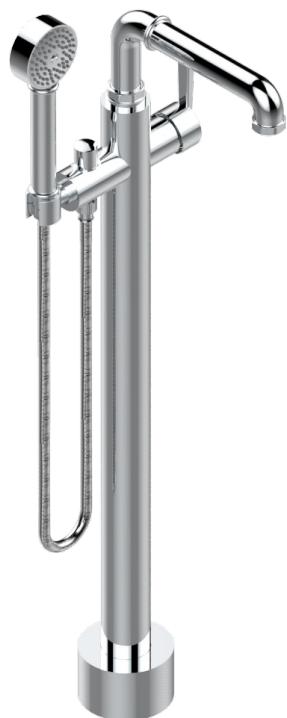

SAINT-GERMAIN WITH LEVER

G7D-6508S

柱式浴缸淋浴温控龙头，软管和Easyclean系统花洒

THG[®]
PARIS

特色

- Saint-Germain with lever
- 柱式浴缸淋浴温控龙头，软管和Easyclean系统花洒

技术特征

- Recommandé : 3 bars (max. 5 bars) - Advised : 43,5 psi (max. 72 psi)
- Bec : 22 l/min à 3 bars - Douchette : 9,5 l/min à 3 bars
- Spout : 5.82 gpm at 43.5 psi - Handshower : 2.5 gpm at 43.5 psi

可选饰面

Black ceram - D30
Blush PVD - H62
Graphite PVD - H64
Matt Umber PVD - H67
Matt blush PVD - H60
Matt graphite PVD - H65

Natural smoked Brass - A13
PVD哑光棕铜 - F34
PVD哑光金 - H53
PVD哑光铜 - H50
PVD哑光镍 - H56
PVD抛光铜 - H49

PVD棕铜 - F33
PVD金色 - H52
PVD镍 - H55
Umber PVD - H66
哑光浅金 - F31
哑光金 - F07

哑光铬 - C02
哑光镍 - C01
复古镍 - H28
抛光金 (24K金) - F01
抛光铬 - A02
抛光铬/抛光金 - G02

抛光镍 - B01
浅金 - F30
漆面铜 - D01