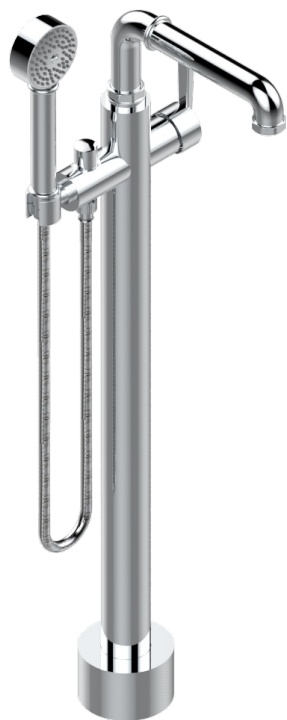

SAINT GERMAIN С РУКОЯТКАМИ

G7D-6508S

Смеситель для ванны свободностоящий с ручным душем с защитой от жёсткой воды

THG[®]
PARIS

56196

23/07/2015

ХАРАКТЕРИСТИКИ

- Saint Germain с рукоятками
- Смеситель для ванны свободностоящий с ручным душем с защитой от жёсткой воды

ТЕХНИЧЕСКИЕ ХАРАКТЕРИСТИКИ

- Recommandé : 3 bars (max. 5 bars) - Advised : 43,5 psi (max. 72 psi)
- Bec : 22 l/min à 3 bars - Douchette : 9,5 l/min à 3 bars
- Spout : 5.82 gpm at 43.5 psi - Handshower : 2.5 gpm at 43.5 psi

ДОСТУПНЫЕ ВАРИАНТЫ ПОКРЫТИЙ

Black ceram - D30
Blush PVD - H62
Graphite PVD - H64
Matt Umber PVD - H67
Matt blush PVD - H60
Matt graphite PVD - H65

Natural smoked Brass - A13
Umber PVD - H66
Бронза - D01
Золото - F01
Матовое золото - F07
Матовое светлое золото - F31

Матовый никель - C01
Матовый хром - C02
Никель - B01
Покрытие PVD бронза - F33
Покрытие PVD золотистый цвет - H52
Покрытие PVD латунь - H49

Покрытие PVD матовая бронза - F34
Покрытие PVD матовая латунь - H50
Покрытие PVD матовый золотистый - H53
Покрытие PVD матовый никель - H56
Покрытие PVD никель - H55
Светлое золото - F30