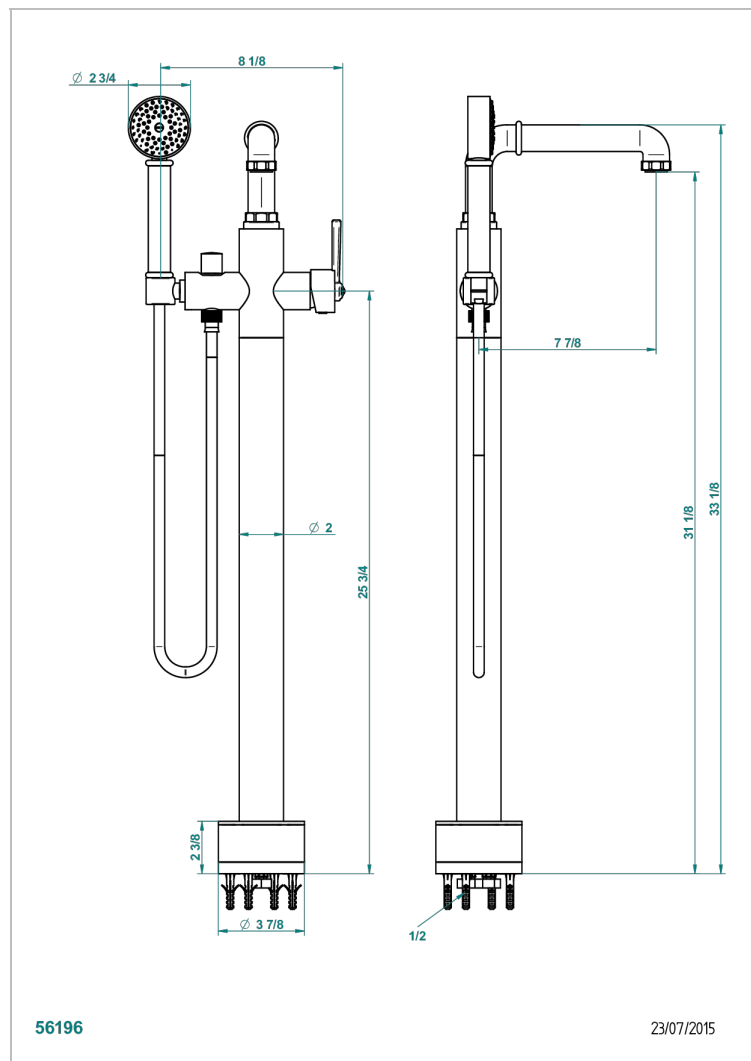

SAINT GERMAIN С РУКОЯТКАМИ

G7D-6508S

Смеситель для ванны свободностоящий с ручным душем с защитой от жёсткой воды

THG[®]
PARIS

56196

23/07/2015

ХАРАКТЕРИСТИКИ

- Saint Germain с рукоятками
- Смеситель для ванны свободностоящий с ручным душем с защитой от жёсткой воды

ТЕХНИЧЕСКИЕ ХАРАКТЕРИСТИКИ

- Recommandé : 3 bars (max. 5 bars) - Advised : 43,5 psi (max. 72 psi)
- Bec : 22 l/min à 3 bars - Douchette : 9,5 l/min à 3 bars
- Spout : 5.82 gpm at 43.5 psi - Handshower : 2.5 gpm at 43.5 psi