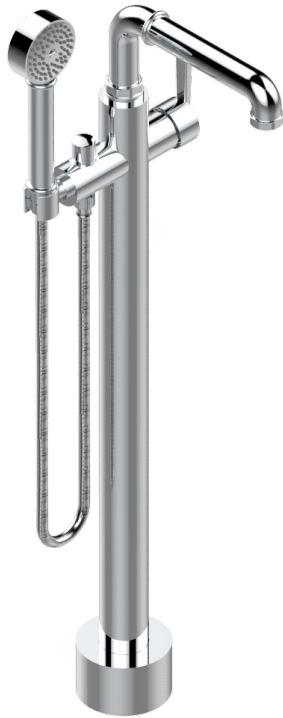

SAINT-GERMAIN CON MANETAS

G7D-6508S

THG[®]
PARIS

Mezclador baño/ducha sobre columnas, con flexo y ducha teléfono sistema easyclean

56196

23/07/2015

CARACTERÍSTICAS

- Saint-germain con manetas
- Mezclador baño/ducha sobre columnas, con flexo y ducha teléfono sistema easyclean

ESPECIFICACIONES TÉCNICAS

- Recommandé : 3 bars (max. 5 bars) - Advised : 43,5 psi (max. 72 psi)
- Bec : 22 l/min à 3 bars - Douchette : 9,5 l/min à 3 bars
- Spout : 5.82 gpm at 43.5 psi - Handshower : 2.5 gpm at 43.5 psi

ACABADOS DISPONIBLES

Bronce claro - D01
Cerámica negra mate - D30
Cromo - A02
Cromo / dorado - G02
Cromo mate - C02
Dorado - F01

Dorado mate - F07
Dorado pálido - F30
Dorado pálido mate (sin barniz) - F31
Natural smoked Brass - A13
Níquel - B01
Níquel mate - C01

Níquel viejo - H28
Pvd blush - H62
Pvd blush mate - H60
Pvd color latón - H49
Pvd color latón mate - H50
Pvd color níquel - H55

Pvd color níquel mate - H56
Pvd color oro - H52
Pvd color oro mate - H53
Pvd grafito - H64
Pvd grafito mate - H65
Pvd marrón bronce - F33