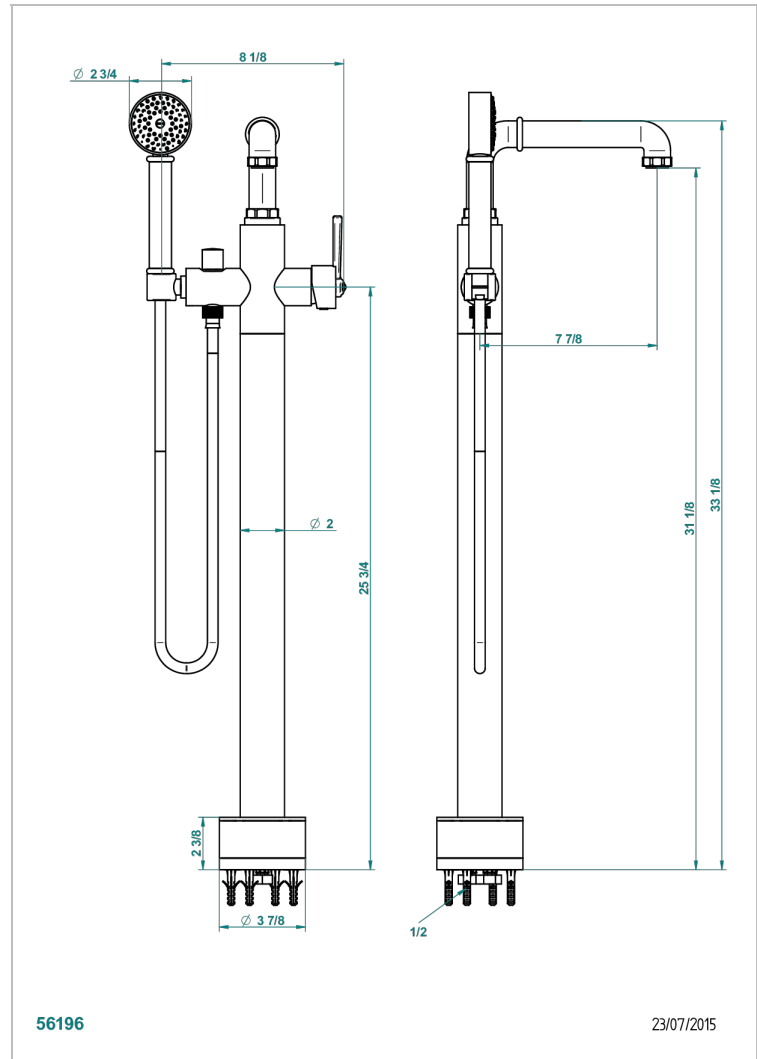

SAINT-GERMAIN CON MANETAS

G7D-6508S

THG[®]
PARIS

Mezclador baño/ducha sobre columnas, con flexo y ducha teléfono sistema easyclean

56196

23/07/2015

CARACTERÍSTICAS

- Saint-germain con manetas
- Mezclador baño/ducha sobre columnas, con flexo y ducha teléfono sistema easyclean

ESPECIFICACIONES TÉCNICAS

- Recommandé : 3 bars (max. 5 bars) - Advised : 43,5 psi (max. 72 psi)
- Bec : 22 l/min à 3 bars - Douchette : 9,5 l/min à 3 bars
- Spout : 5.82 gpm at 43.5 psi - Handshower : 2.5 gpm at 43.5 psi

Níquel viejo - H28
Pvd blush - H62
Pvd blush mate - H60
Pvd color latón - H49
Pvd color latón mate - H50
Pvd color níquel - H55

Pvd color níquel mate - H56
Pvd color oro - H52
Pvd color oro mate - H53
Pvd grafito - H64
Pvd grafito mate - H65
Pvd marrón bronce - F33

Pvd marrón bronce mate - F34
Pvd umber - H66
Pvd umber mate - H67