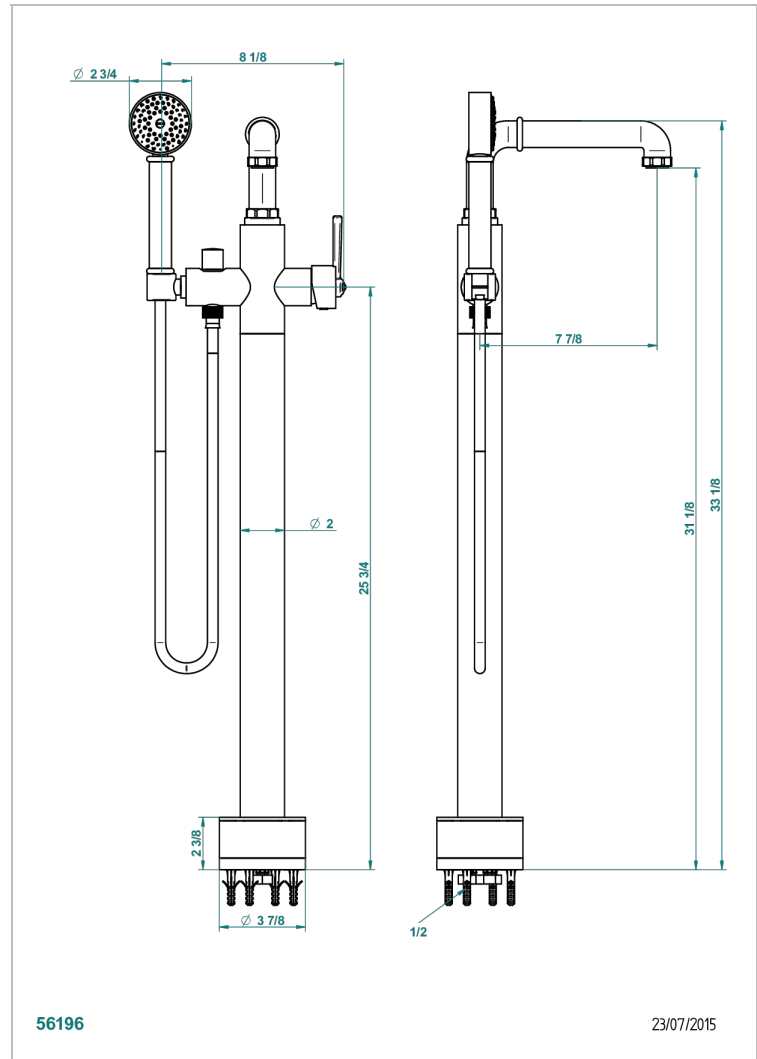

SAINT-GERMAIN MIT HEBEL

G7D-6508S

THG[®]
PARIS

Freistehende Wannenstandarmatur mit Einhebelmischer und Handbrause

EIGENSCHAFTEN

- Saint-germain mit hebel
- Freistehende Wannenstandarmatur mit Einhebelmischer und Handbrause

TECHNISCHE DATEN

- Recommandé : 3 bars (max. 5 bars) - Advised : 43,5 psi (max. 72 psi)
- Bec : 22 l/min à 3 bars - Douchette : 9,5 l/min à 3 bars
- Spout : 5.82 gpm at 43.5 psi - Handshower : 2.5 gpm at 43.5 psi

VERFÜGBARE OBERFLÄCHEN

Altnickel - H28
Blassgold - F30
Blassgold matt unlackiert - F31
Bronze hell - D01
Chrom - A02
Chrom / gold - G02

Chrom matt - C02
Gold - F01
Gold matt - F07
Mattschwarz keramik - D30
Natural smoked Brass - A13
Nickel matt - C01