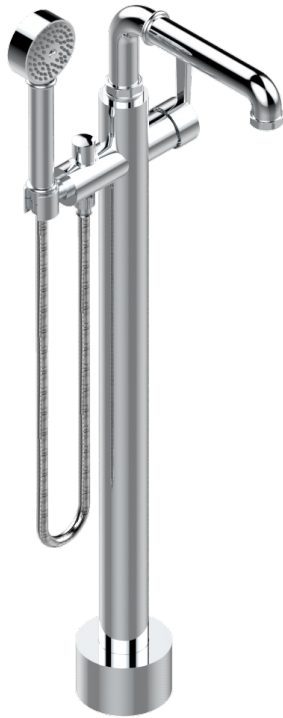

SAINT-GERMAIN MIT HEBEL

G7D-6508S

THG[®]
PARIS

Freistehende Wannenstandarmatur mit Einhebelmischer und Handbrause

EIGENSCHAFTEN

- Saint-germain mit hebel
- Freistehende Wannenstandarmatur mit Einhebelmischer und Handbrause

TECHNISCHE DATEN

- Recommandé : 3 bars (max. 5 bars) - Advised : 43,5 psi (max. 72 psi)
- Bec : 22 l/min à 3 bars - Douchette : 9,5 l/min à 3 bars
- Spout : 5.82 gpm at 43.5 psi - Handshower : 2.5 gpm at 43.5 psi

VERFÜGBARE OBERFLÄCHEN

Altnickel - H28
Blassgold - F30
Blassgold matt unlackiert - F31
Bronze hell - D01
Chrom - A02
Chrom / gold - G02

Chrom matt - C02
Gold - F01
Gold matt - F07
Mattschwarz keramik - D30
Natural smoked Brass - A13
Nickel matt - C01