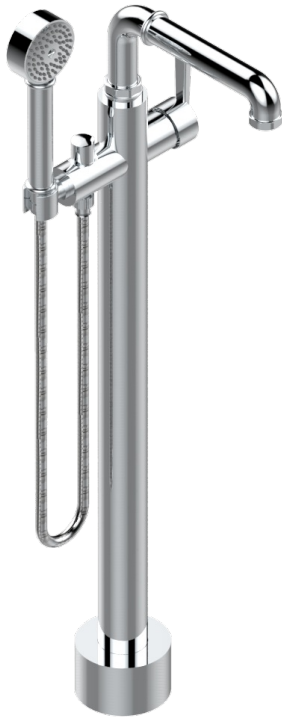

Mezclador baño/ducha sobre columnas, con flexo y ducha teléfono sistema easyclean

CARACTERÍSTICAS

- Saint-germain
- Mezclador baño/ducha sobre columnas, con flexo y ducha teléfono sistema easyclean

ESPECIFICACIONES TÉCNICAS

- Recommandé : 3 bars (max. 5 bars) - Advised : 43,5 psi (max. 72 psi)
- Bec : 22 l/min à 3 bars - Douchette : 9,5 l/min à 3 bars
- Spout : 5.82 gpm at 43.5 psi - Handshower : 2.5 gpm at 43.5 psi

ACABADOS DISPONIBLES

Bronce claro - D01
Cerámica negra mate - D30
Cromo - A02
Cromo / dorado - G02
Cromo mate - C02
Dorado - F01

Dorado mate - F07
Dorado pálido - F30
Dorado pálido mate (sin barniz) - F31
Natural smoked Brass - A13
Níquel - B01
Níquel mate - C01

Níquel viejo - H28
Pvd blush - H62
Pvd blush mate - H60
Pvd color latón - H49
Pvd color latón mate - H50
Pvd color níquel - H55

Pvd color níquel mate - H56
Pvd color oro - H52
Pvd color oro mate - H53
Pvd grafito - H64
Pvd grafito mate - H65
Pvd marrón bronce - F33