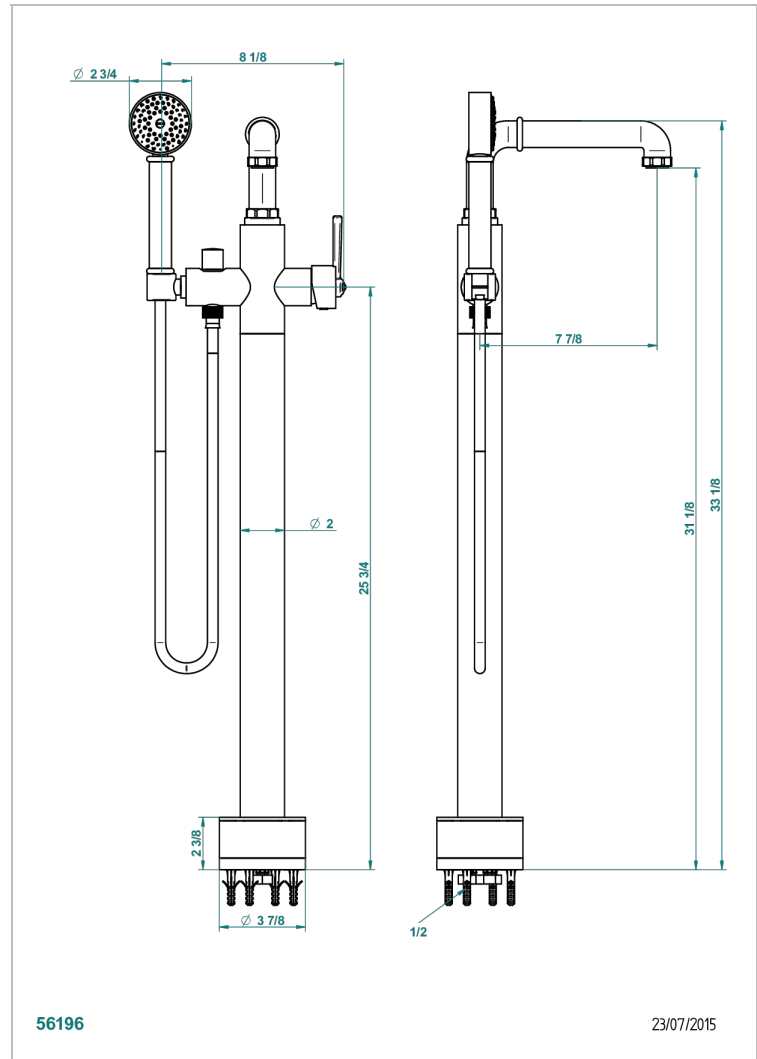

Mezclador baño/ducha sobre columnas, con flexo y ducha teléfono sistema easyclean

CARACTERÍSTICAS

- Saint-germain
- Mezclador baño/ducha sobre columnas, con flexo y ducha teléfono sistema easyclean

ESPECIFICACIONES TÉCNICAS

- Recommandé : 3 bars (max. 5 bars) - Advised : 43,5 psi (max. 72 psi)
- Bec : 22 l/min à 3 bars - Douchette : 9,5 l/min à 3 bars
- Spout : 5.82 gpm at 43.5 psi - Handshower : 2.5 gpm at 43.5 psi

ACABADOS DISPONIBLES

Níquel viejo - H28
Pvd blush - H62
Pvd blush mate - H60
Pvd color latón - H49
Pvd color latón mate - H50
Pvd color níquel - H55

Pvd color níquel mate - H56
Pvd color oro - H52
Pvd color oro mate - H53
Pvd grafito - H64
Pvd grafito mate - H65
Pvd marrón bronce - F33

Pvd marrón bronce mate - F34
Pvd umber - H66
Pvd umber mate - H67