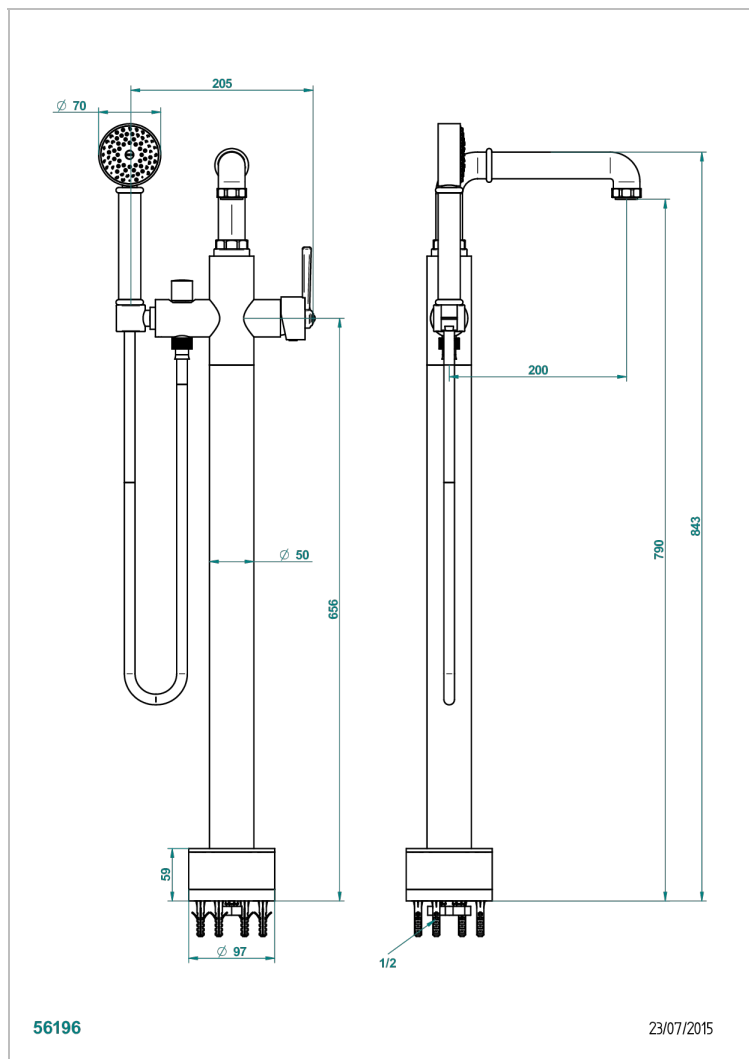

Смеситель для ванны свободностоящий с ручным душем с защитой от жёсткой воды

ХАРАКТЕРИСТИКИ

- Saint Germain
- Смеситель для ванны свободностоящий с ручным душем с защитой от жёсткой воды

ТЕХНИЧЕСКИЕ ХАРАКТЕРИСТИКИ

- Recommandé : 3 bars (max. 5 bars) - Advised : 43,5 psi (max. 72 psi)
- Bec : 22 l/min à 3 bars - Douchette : 9,5 l/min à 3 bars
- Spout : 5.82 gpm at 43.5 psi - Handshower : 2.5 gpm at 43.5 psi

ДОСТУПНЫЕ ВАРИАНТЫ ПОКРЫТИЙ