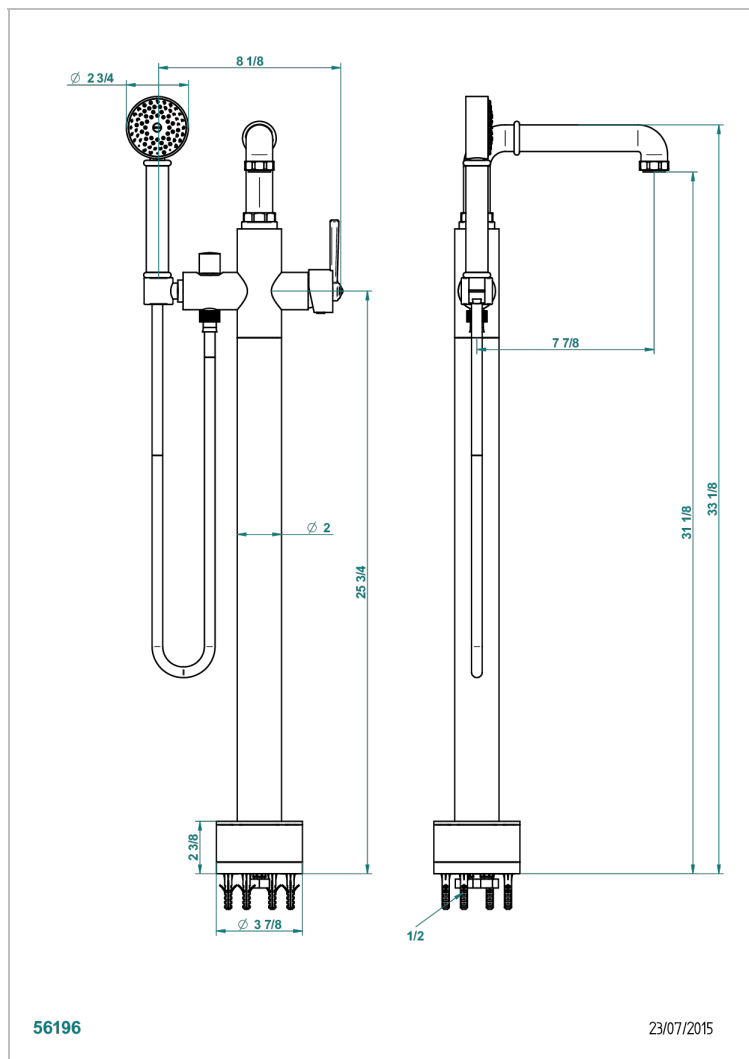

Смеситель для ванны свободностоящий с ручным душем с защитой от жёсткой воды

### ХАРАКТЕРИСТИКИ

- Saint Germain
- Смеситель для ванны свободностоящий с ручным душем с защитой от жёсткой воды

### ТЕХНИЧЕСКИЕ ХАРАКТЕРИСТИКИ

- Recommandé : 3 bars (max. 5 bars) - Advised : 43,5 psi (max. 72 psi)
- Bec : 22 l/min à 3 bars - Douchette : 9,5 l/min à 3 bars
- Spout : 5.82 gpm at 43.5 psi - Handshower : 2.5 gpm at 43.5 psi