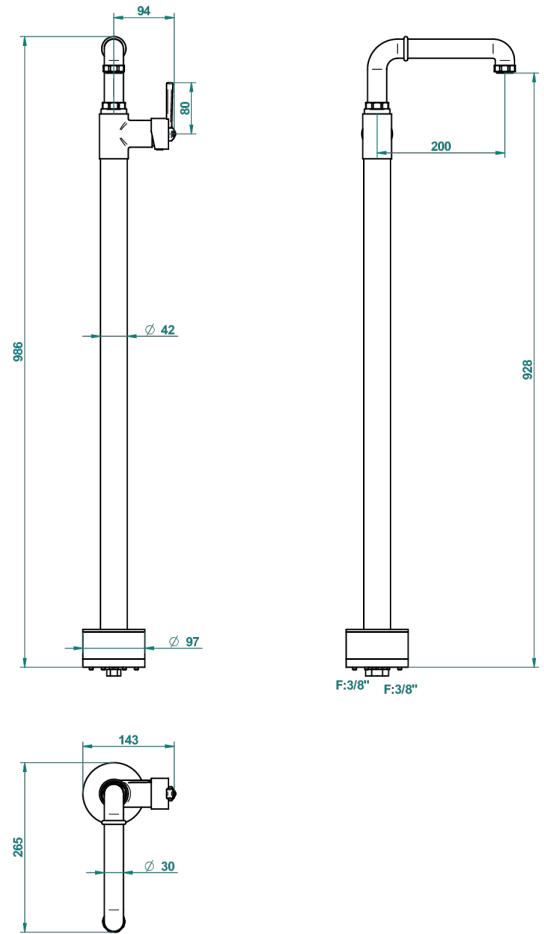

SAINT-GERMAIN A MANETTES

G7D-6500S

Mitigeur de lavabo sur colonne, fixation et alimentation au sol

THG[®]
PARIS

56193

24/07/2015

CARACTÉRISTIQUES

- Saint-germain à manettes
- Mitigeur de lavabo sur colonne, fixation et alimentation au sol

SPÉCIFICATIONS TECHNIQUES

- Recommandé : 3 bars (max. 5 bars) - Advised : 43,5 psi (max. 72 psi)
- 8,3 l/min à 3 bars (2.2 gpm at 43.5 psi)

FINITIONS DISPONIBLES

Bronze clair - D01
Chromé - A02
Chromé / doré - G02
Chromé mat - C02
Doré brillant - F01
Doré mat - F07