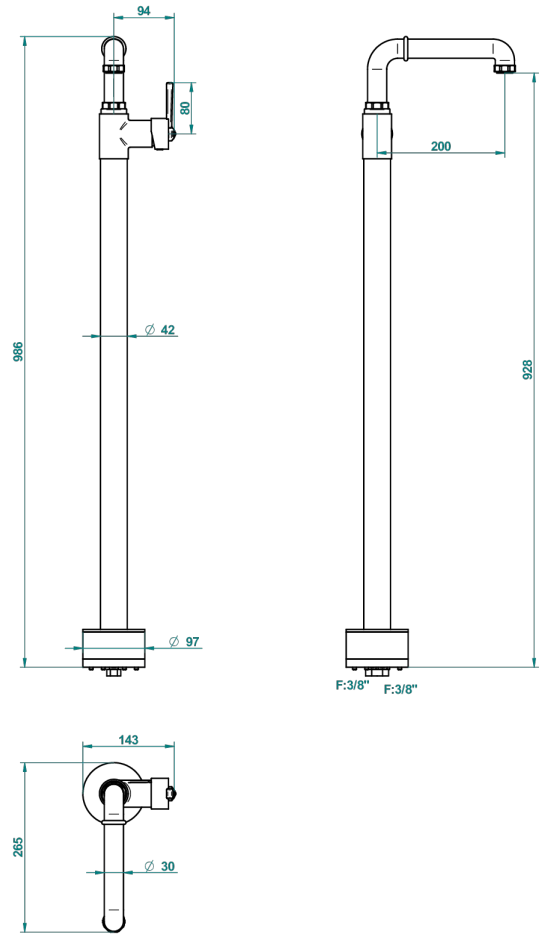

SAINT-GERMAIN CON MANETAS

G7D-6500S

THG[®]
PARIS

Monomando de lavabo, fijacion y alimentacion por el suelo

56193

24/07/2015

CARACTERÍSTICAS

- Saint-germain con manetas
- Monomando de lavabo, fijacion y alimentacion por el suelo

ESPECIFICACIONES TÉCNICAS

- Recommandé : 3 bars (max. 5 bars) - Advised : 43,5 psi (max. 72 psi)
- 8,3 l/min à 3 bars (2.2 gpm at 43.5 psi)

ACABADOS DISPONIBLES

Bronce claro - D01
Cerámica negra mate - D30
Cromo - A02
Cromo / dorado - G02
Cromo mate - C02
Dorado - F01