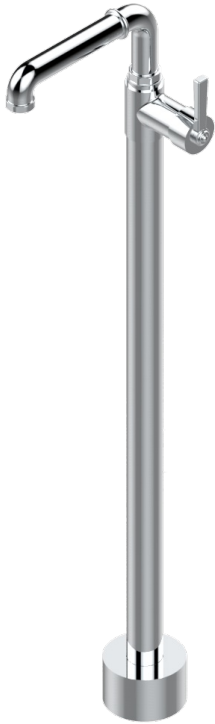

SAINT-GERMAIN CON MANETAS

G7D-6500S

THG[®]
PARIS

Monomando de lavabo, fijacion y alimentacion por el suelo

56193

24/07/2015

CARACTERÍSTICAS

- Saint-germain con manetas
- Monomando de lavabo, fijacion y alimentacion por el suelo

ESPECIFICACIONES TÉCNICAS

- Recommandé : 3 bars (max. 5 bars) - Advised : 43,5 psi (max. 72 psi)
- 8,3 l/min à 3 bars (2.2 gpm at 43.5 psi)

ACABADOS DISPONIBLES

Bronce claro - D01
Cerámica negra mate - D30
Cromo - A02
Cromo / dorado - G02
Cromo mate - C02
Dorado - F01

Dorado mate - F07
Dorado pálido - F30
Dorado pálido mate (sin barniz) - F31
Natural smoked Brass - A13
Níquel - B01
Níquel mate - C01

Níquel viejo - H28
Pvd blush - H62
Pvd blush mate - H60
Pvd color latón - H49
Pvd color latón mate - H50
Pvd color níquel - H55

Pvd color níquel mate - H56
Pvd color oro - H52
Pvd color oro mate - H53
Pvd grafito - H64
Pvd grafito mate - H65
Pvd marrón bronce - F33

Pvd marrón bronce mate - F34
Pvd umber - H66
Pvd umber mate - H67