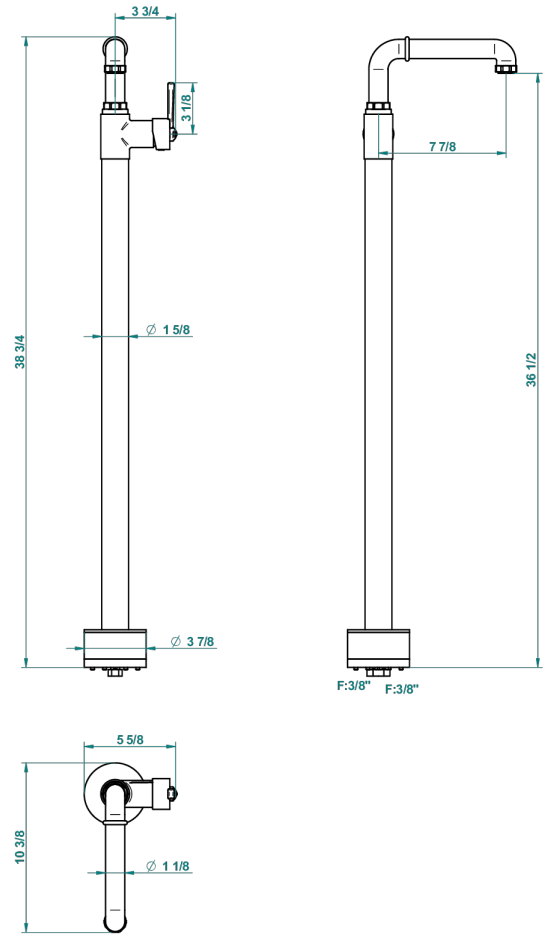

SAINT-GERMAIN CON MANETAS

G7D-6500S

THG[®]
PARIS

Monomando de lavabo, fijacion y alimentacion por el suelo

56193

24/07/2015

CARACTERÍSTICAS

- Saint-germain con manetas
- Monomando de lavabo, fijacion y alimentacion por el suelo

ESPECIFICACIONES TÉCNICAS

- Recommandé : 3 bars (max. 5 bars) - Advised : 43,5 psi (max. 72 psi)
- 8,3 l/min à 3 bars (2.2 gpm at 43.5 psi)

ACABADOS DISPONIBLES

Bronce claro - D01
Cerámica negra mate - D30
Cromo - A02
Cromo / dorado - G02
Cromo mate - C02
Dorado - F01