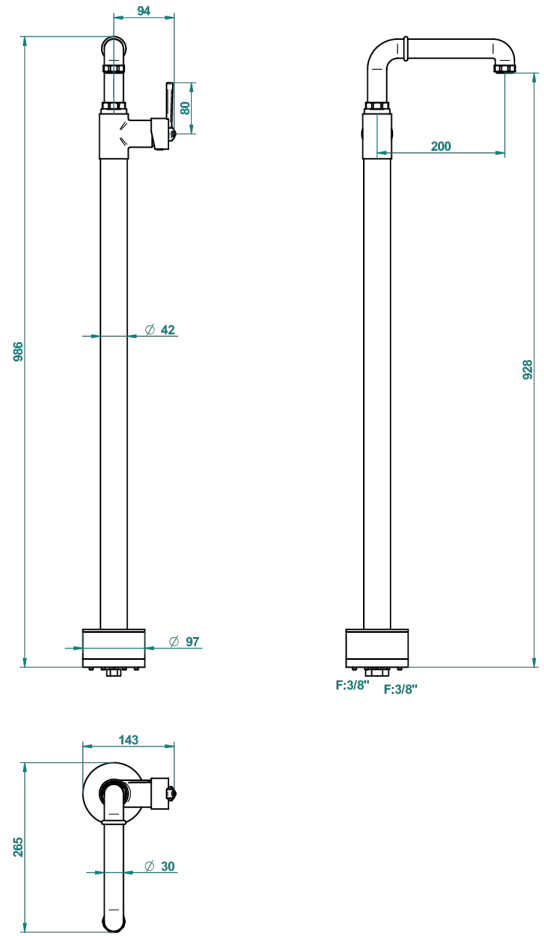

SAINT-GERMAIN A MANETTES

G7D-6500S

Mitigeur de lavabo sur colonne, fixation et alimentation au sol

THG[®]
PARIS

56193

24/07/2015

CARACTÉRISTIQUES

- Saint-germain à manettes
- Mitigeur de lavabo sur colonne, fixation et alimentation au sol

SPÉCIFICATIONS TECHNIQUES

- Recommandé : 3 bars (max. 5 bars) - Advised : 43,5 psi (max. 72 psi)
- 8,3 l/min à 3 bars (2.2 gpm at 43.5 psi)

FINITIONS DISPONIBLES

Bronze clair - D01
Chromé - A02
Chromé / doré - G02
Chromé mat - C02
Doré brillant - F01
Doré mat - F07