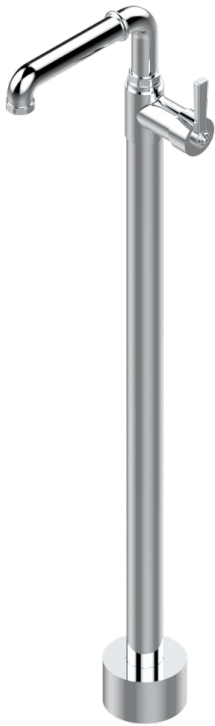

SAINT-GERMAIN A MANETTES

G7D-6500S

Mitigeur de lavabo sur colonne, fixation et alimentation au sol

THG[®]
PARIS

56193

24/07/2015

CARACTÉRISTIQUES

- Saint-germain à manettes
- Mitigeur de lavabo sur colonne, fixation et alimentation au sol

SPÉCIFICATIONS TECHNIQUES

- Recommandé : 3 bars (max. 5 bars) - Advised : 43,5 psi (max. 72 psi)
- 8,3 l/min à 3 bars (2.2 gpm at 43.5 psi)

FINITIONS DISPONIBLES

Bronze clair - D01
Chromé - A02
Chromé / doré - G02
Chromé mat - C02
Doré brillant - F01
Doré mat - F07

Laiton fumé naturel - A13
Nickel brillant - B01
Nickel mat - C01
Noir mat céramique - D30
Or pâle - F30
Or pâle mat - F31

Pvd blush - H62
Pvd blush mat - H60
Pvd couleur bronze brown - F33
Pvd couleur bronze brown - mat - F34
Pvd couleur doré - H52
Pvd couleur doré mat - H53

Pvd couleur laiton - H49
Pvd couleur laiton mat - H50
Pvd couleur nickel - H55
Pvd couleur nickel mat - H56
Pvd graphite - H64
Pvd graphite mat - H65

Pvd umber - H66
Pvd umber mat - H67
Vieux nickel - H28