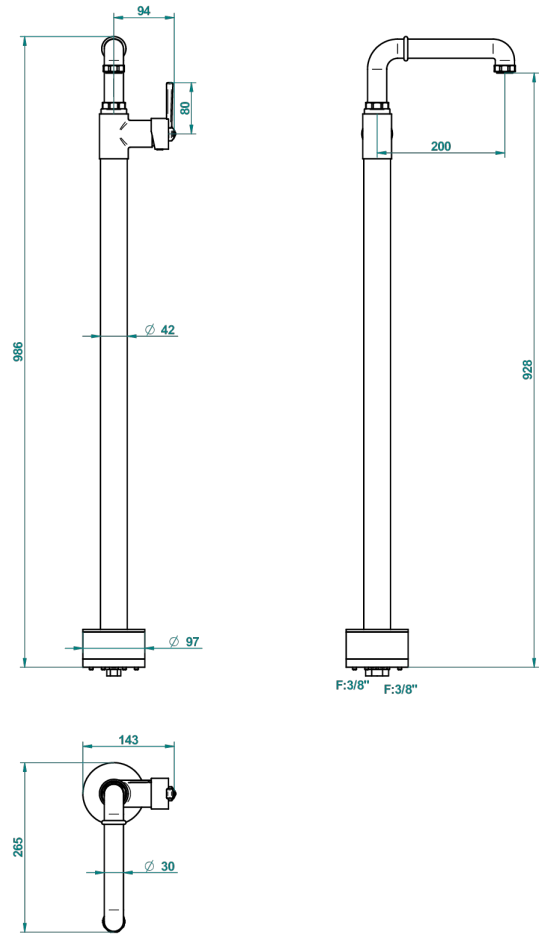

SAINT-GERMAIN MIT HEBEL

G7D-6500S

Freistehender Waschtisch-Einhebelmischer

THG[®]
PARIS

56193

24/07/2015

EIGENSCHAFTEN

- Saint-germain mit hebel
- Freistehender Waschtisch-Einhebelmischer

TECHNISCHE DATEN

- Recommandé : 3 bars (max. 5 bars) - Advised : 43,5 psi (max. 72 psi)
- 8,3 l/min à 3 bars (2.2 gpm at 43.5 psi)

VERFÜGBARE OBERFLÄCHEN

Altnickel - H28
Blassgold - F30
Blassgold matt unlackiert - F31
Bronze hell - D01
Chrom - A02
Chrom / gold - G02