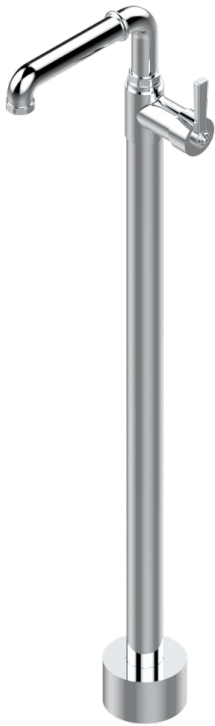

SAINT-GERMAIN MIT HEBEL

G7D-6500S

Freistehender Waschtisch-Einhebelmischer

THG[®]
PARIS

56193

24/07/2015

EIGENSCHAFTEN

- Saint-germain mit hebel
- Freistehender Waschtisch-Einhebelmischer

TECHNISCHE DATEN

- Recommandé : 3 bars (max. 5 bars) - Advised : 43,5 psi (max. 72 psi)
- 8,3 l/min à 3 bars (2.2 gpm at 43.5 psi)

VERFÜGBARE OBERFLÄCHEN

Altnickel - H28
Blassgold - F30
Blassgold matt unlackiert - F31
Bronze hell - D01
Chrom - A02
Chrom / gold - G02

Chrom matt - C02
Gold - F01
Gold matt - F07
Mattschwarz keramik - D30
Natural smoked Brass - A13
Nickel matt - C01

Pvd blush - H62
Pvd blush matt - H60
Pvd bronze braun - F33
Pvd bronze braun matt - F34
Pvd gold - H52
Pvd gold matt - H53