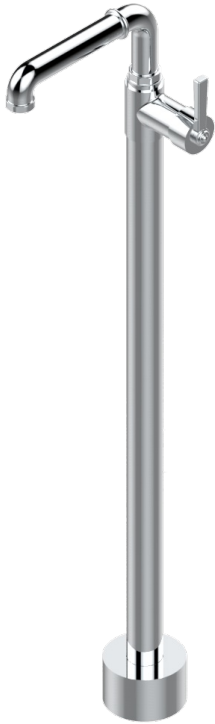

SAINT-GERMAIN MIT HEBEL

G7D-6500S

Freistehender Waschtisch-Einhebelmischer

THG[®]
PARIS

56193

24/07/2015

EIGENSCHAFTEN

- Saint-germain mit hebel
- Freistehender Waschtisch-Einhebelmischer

TECHNISCHE DATEN

- Recommandé : 3 bars (max. 5 bars) - Advised : 43,5 psi (max. 72 psi)
- 8,3 l/min à 3 bars (2.2 gpm at 43.5 psi)

VERFÜGBARE OBERFLÄCHEN

Altnickel - H28
Blassgold - F30
Blassgold matt unlackiert - F31
Bronze hell - D01
Chrom - A02
Chrom / gold - G02

Chrom matt - C02
Gold - F01
Gold matt - F07
Mattschwarz keramik - D30
Natural smoked Brass - A13
Nickel matt - C01

Pvd blush - H62
Pvd blush matt - H60
Pvd bronze braun - F33
Pvd bronze braun matt - F34
Pvd gold - H52
Pvd gold matt - H53