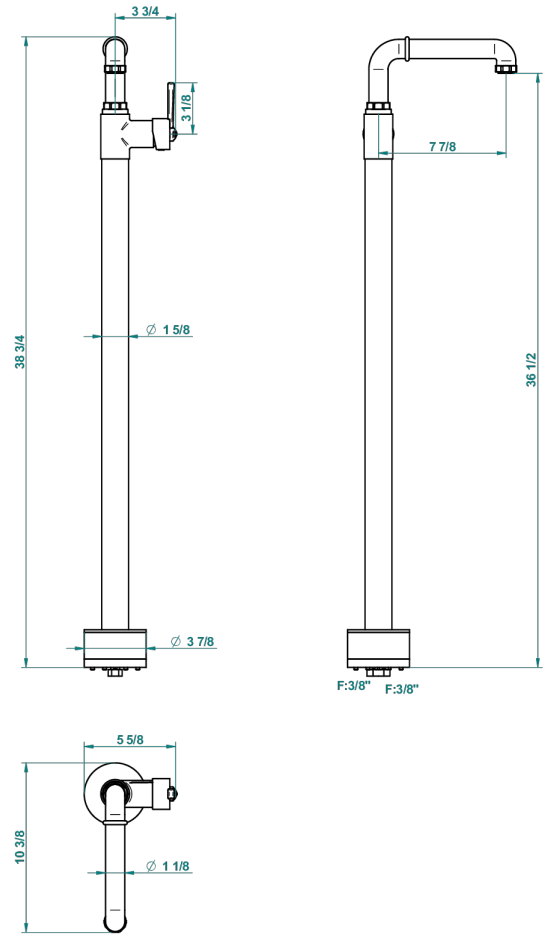

SAINT-GERMAIN MIT HEBEL

G7D-6500S

Freistehender Waschtisch-Einhebelmischer

THG[®]
PARIS

56193

24/07/2015

EIGENSCHAFTEN

- Saint-germain mit hebel
- Freistehender Waschtisch-Einhebelmischer

TECHNISCHE DATEN

- Recommandé : 3 bars (max. 5 bars) - Advised : 43,5 psi (max. 72 psi)
- 8,3 l/min à 3 bars (2.2 gpm at 43.5 psi)

VERFÜGBARE OBERFLÄCHEN

Altnickel - H28
Blassgold - F30
Blassgold matt unlackiert - F31
Bronze hell - D01
Chrom - A02
Chrom / gold - G02